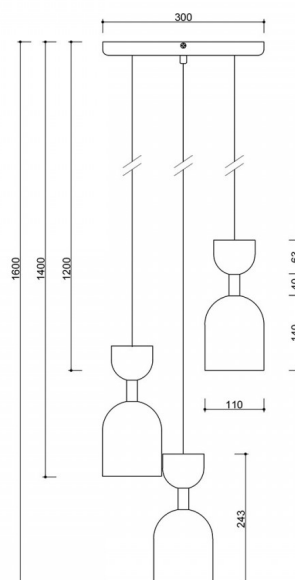

SUPURU 3P lampada a sospensione bianca / plafond

<https://ummo-lighting.it/it/supuru/6551-supuru-3p-lampada-a-sospensione-bianca-plafond-5906733724051.html>

Prezzo: **297,32 €** lordo

Produttore: **UMMO Lighting**

Codice prodotto: **SUP311P3**

EAN: **5906733724051**

Descrizione

Il bianco e il nero sono un binomio infallibile! Nel creare la nuova collezione di lampade, abbiamo optato ancora una volta per una combinazione di colori universale. L'illuminazione Supuru è nata dal nostro amore per il minimalismo e le forme semplici, che hanno contraddistinto l'altro nostro marchio, [UMMO](#), fin dall'inizio. La collezione comprende lampade da parete e plafoniere, sia singole che doppie o triple, su una striscia o su una testata rotonda. Tutte si distinguono per il design originale e l'insolita combinazione di elementi - paralume, tubo e parabola rovesciata - che catturano immediatamente l'attenzione. Bianco o nero classico, o magari uno di questi due colori abbinato a dettagli in ottone: quale lampada Supuru si adatta ai vostri interni?

Informazioni tecniche

| | |
|-----------------------------------|--------------------------------------|
| Sorgente luminosa inclusa | Non |
| Tipo di flettatura | GU10 LED |
| Tensione d'ingresso | 220-240V |
| Potenza massima dell'apparecchio | 3 x 10W |
| Grado IP | IP20 |
| Lunghezza | 160 cm |
| Larghezza | 30 cm |
| Diametro della griglia a soffitto | 30 cm |
| Materiale da costruzione | metallo |
| Colori | bianco (bianco segnale RAL 9003) |
| Colore del cavo | bianco |
| Tipo di treccia | poliestere |
| Colore della tonalità | bianco |
| Colore del telaio | bianco |
| Dimmerabile | sì |
| Garanzia | 24 mesi |
| Commenti aggiuntivi | prodotto fatto a mano su ordinazione |
| Tipo / applicazione | lampada da soffitto, plafond |