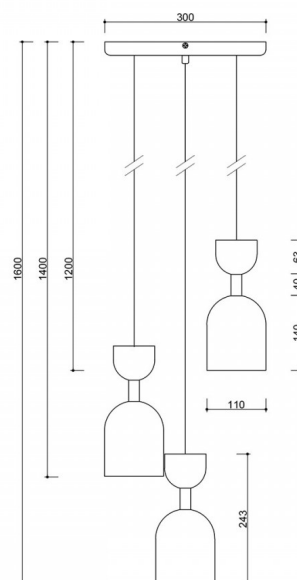

## SUPURU 3P lampada a sospensione nera / plafond

<https://ummo-lighting.it/supuru/6552-supuru-3p-nero-lampada-a-sospensione-plafond-5906733724075.html>

Prezzo: **297,32 €** lordo

Produttore: **UMMO Lighting**

Codice prodotto: **SUP322P3**

EAN: **5906733724075**

## Informazioni tecniche

Sorgente luminosa inclusa	Non
Tipo di flettatura	GU10 LED
Tensione d'ingresso	220-240V
Potenza massima dell'apparecchio	3 x 10W
Grado IP	IP20
Lunghezza del cavo	90 cm, 110 cm, 130 cm
Lunghezza	160 cm
Larghezza	30 cm
Diametro della griglia a soffitto	30 cm
Materiale da costruzione	metallo
Colori	nero (Jet Black RAL 9005)
Colore del cavo	nero
Tipo di treccia	poliestere
Colore della tonalità	nero
Diametro del paralume	11 cm
Colore del telaio	nero
Dimmerabile	sì
Garanzia	24 mesi
Commenti aggiuntivi	prodotto fatto a mano su ordinazione
Tipo / applicazione	lampada da soffitto, plafond