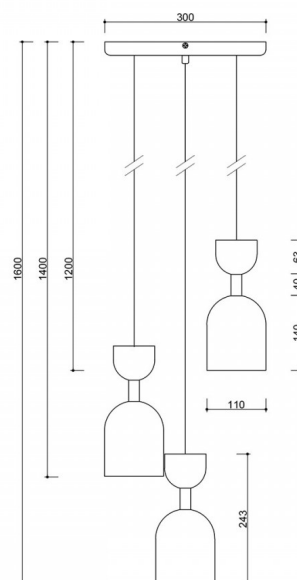

SUPURU 3P lampada a sospensione bianca / plafond con ottone

<https://ummo-lighting.it/it/supuru/6553-supuru-3p-lampada-a-sospensione-plafond-in-ottone-bianco-5906733724068.html>

Prezzo: **309,51 €** lordo

Informazioni tecniche

Sorgente luminosa inclusa	Non
Tipo di flettatura	GU10 LED
Tensione d'ingresso	220-240V
Potenza massima dell'apparecchio	3 x 10W
Grado IP	IP20
Lunghezza del cavo	90 cm, 110 cm, 130 cm
Lunghezza	160 cm
Larghezza	30 cm
Diametro della griglia a soffitto	30 cm
Materiale da costruzione	metallo
Colori	bianco (Signal White RAL 9003) / ottone
Colore del cavo	bianco
Tipo di treccia	poliestere
Colore della tonalità	bianco
Diametro del paralume	11 cm
Colore del telaio	bianco / oro
Dimmerabile	sì
Garanzia	24 mesi
Commenti aggiuntivi	prodotto fatto a mano su ordinazione
Tipo / applicazione	lampada da soffitto, plafond