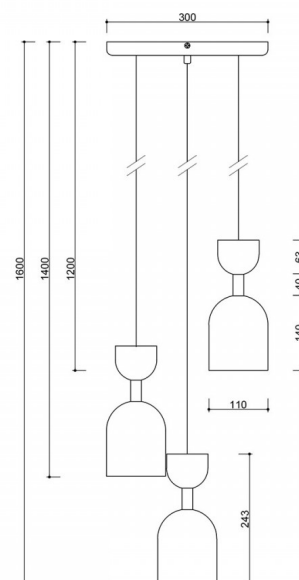

## SUPURU 3P lampada a sospensione nera / plafond con ottone

<https://ummo-lighting.it/it/supuru/6554-supuru-3p-lampada-a-sospensione-in-ottone-nero-plafond-5906733724082.html>

Prezzo: **309,51 €** lordo

## Informazioni tecniche

Sorgente luminosa inclusa	Non
Tipo di flettatura	GU10 LED
Tensione d'ingresso	220-240V
Potenza massima dell'apparecchio	3 x 10W
Grado IP	IP20
Lunghezza del cavo	90 cm, 110 cm, 130 cm
Lunghezza	160 cm
Larghezza	30 cm
Diametro della griglia a soffitto	30 cm
Materiale da costruzione	metallo
Colori	nero (Jet Black RAL 9005) / ottone
Colore del cavo	nero
Tipo di treccia	poliestere
Colore della tonalità	nero
Diametro del paralume	11 cm
Colore del telaio	nero / oro
Dimmerabile	sì
Garanzia	24 mesi
Commenti aggiuntivi	prodotto fatto a mano su ordinazione
Tipo / applicazione	lampada da soffitto, plafond