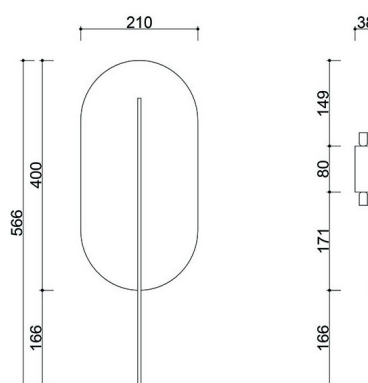

ROKKE lampada da parete / applique nera con dettagli in ottone

<https://ummo-lighting.it/it/rokke/7209-rokke-lampada-da-parete-applique-nera-con-dettagli-in-ottone-5906733721425.html>

Prezzo: **194,88 €** lordo

Produttore: **UMMO Lighting**

Codice prodotto: **RKK22030**

EAN: **5906733721425**

Descrizione

Descrizione del design

ROKKE è una lampada da parete che combina l'essenza dell'architettura modernista con un approccio moderno al design. La sua forma geometrica e allungata evoca le linee chiare degli ambienti urbani modernisti, dove la forma doveva essere soprattutto utile. Tuttavia, l'uso di un paralume in metallo liscio conferisce alla lampada un'impronta contemporanea, introducendo sottili rifrazioni di luce e ombra che aggiungono profondità e dinamismo.

Il nome "ROKKE" può essere interpretato come una combinazione delle parole "rock" (inglese per roccia) e "ke" (giapponese per "casa"), riflettendo sia la solidità della struttura che la natura familiare della lampada.

Componenti e funzionalità della lampada

Il corpo della lampada ROKKE di UMMO è realizzato in metallo verniciato a polvere nei moderni colori UMMO (bianco RAL 9003, giallo RAL 1016,