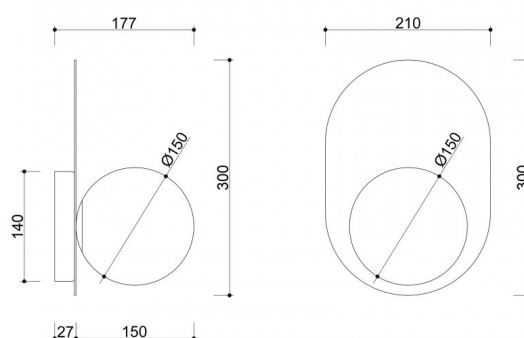

Lampada da parete / applique HANEA in ottone

<https://ummo-lighting.it/it/hanea/7218-lampada-da-parete-applique-hanea-in-ottone-5906733721906.html>

Prezzo: **219,27 €** lordo

Produttore: **UMMO Lighting**

Codice prodotto: **HA013000**

EAN: **5906733721906**

Descrizione

Entrate a far parte della famiglia UMMO! Le lampade della collezione HANEA sono il modo ideale per iniziare la vostra avventura di illuminazione dal Mar Baltico. Lampade da parete con un semplice paralume bianco latte su una base metallica adiacente alla parete. Hanea significa "uomo" in svedese, ma contrariamente al suo nome, la lampada è molto versatile, quindi funzionerà bene anche in ambienti tipicamente "femminili". Gli accessori sono verniciati a polvere con vernice strutturata nera o bianca, a seconda del modello. Lasciatevi sedurre dalla collezione HANEA, con le sue linee delicate e la sua luce discreta. Non ve ne pentirete :)