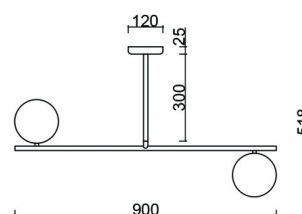

SUGURI C lampada da soffitto bianca di dimensioni S

<https://ummo-lighting.it/it/suguri/7265-suguri-c-white-s-size-ceiling-lamp-5906733721173.html>

**S**

Prezzo: **1 489,00 zł** lordo

Produttore: **UMMO Lighting**

Informazioni tecniche

Sorgente luminosa inclusa	Non
Tipo di flettatura	LED G9
Tensione d'ingresso	220-240V
Potenza massima dell'apparecchio	2 x 12W
Grado IP	IP20
Larghezza	90 cm
Altezza	52 cm
Profondità	15 cm
Diametro della griglia a soffitto	12 cm
Materiale da costruzione	metallo / vetro
Colori	bianco (bianco segnale RAL 9003)
Diametro del paralume	15 cm
Dimmerabile	sì
Garanzia	24 mesi
Commenti aggiuntivi	prodotto fatto a mano su ordinazione
Tipo / applicazione	lampada da soffitto, lampada a sospensione