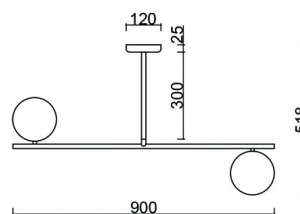

SUGURI C lampada da soffitto nera di dimensioni S

<https://ummo-lighting.it/it/suguri/7266-lampada-da-soffitto-suguri-c-black-s-size-5906733721180.html>

S

Prezzo: **363,17 €** lordo

Produttore: **UMMO Lighting**

Informazioni tecniche

Sorgente luminosa inclusa	Non
Tipo di flettatura	LED G9
Tensione d'ingresso	220-240V
Potenza massima dell'apparecchio	2 x 12W
Grado IP	IP20
Larghezza	90 cm
Altezza	52 cm
Profondità	15 cm
Diametro della griglia a soffitto	12 cm
Materiale da costruzione	metallo / vetro
Diametro del paralume	15 cm
Dimmerabile	sì
Garanzia	24 mesi
Commenti aggiuntivi	prodotto fatto a mano su ordinazione
Tipo / applicazione	lampada da soffitto, lampada a sospensione