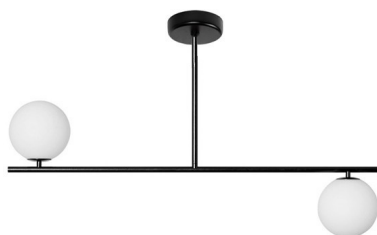

SUGURI C lampada da soffitto nera di dimensioni S

<https://ummo-lighting.it/it/suguri/7266-lampada-da-soffitto-suguri-c-black-s-size-5906733721180.html>

S

Prezzo: **363,17 €** lordo

Produttore: **UMMO Lighting**

Codice prodotto: **SGC322R03**

EAN: **5906733721180**

Descrizione

A camminare sul filo del rasoio sono le lampade della collezione SUGURI, nate dalla collaborazione tra il marchio UMMO e lo studio SALAK. Le lampade a sospensione di questa serie si basano su una struttura metallica su cui sono cresciute sfere di vetro bianco latte. Suguri in giapponese significa ribes. È stato il ramo con questo frutto a ispirare il design della collezione. Gli apparecchi sono disponibili nei versatili colori bianco e nero in un massimo di quattro varianti: sorgenti luminose singole, doppie, triple o quaduple. Scegliete le lampade della collezione SUGURI e vedrete la vostra casa fiorire di luce elegante.

Informazioni tecniche

Sorgente luminosa inclusa	Non
Tipo di flettatura	LED G9
Tensione d'ingresso	220-240V
Potenza massima dell'apparecchio	2 x 12W
Grado IP	IP20
Larghezza	90 cm
Altezza	52 cm
Profondità	15 cm
Diametro della griglia a soffitto	12 cm
Materiale da costruzione	metallo / vetro
Diametro del paralume	15 cm
Dimmerabile	sì
Garanzia	24 mesi
Commenti aggiuntivi	prodotto fatto a mano su ordinazione
Tipo / applicazione	lampada da soffitto, lampada a sospensione