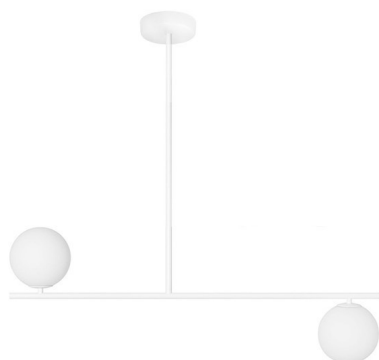

## SUGURI C lampada da soffitto bianca di dimensioni M

<https://ummo-lighting.it/it/suguri/7267-suguri-c-lampada-da-soffitto-bianca-in-formato-m-5906733721197.html>

m

Prezzo: **372,93 €** lordo

Produttore: **UMMO Lighting**

Codice prodotto: **SGC311R06**

EAN: **5906733721197**

## Descrizione

A camminare sul filo del rasoio sono le lampade della collezione SUGURI, nate dalla collaborazione tra il marchio UMMO e lo studio SALAK. Le lampade a sospensione di questa serie si basano su una struttura metallica su cui sono cresciute sfere di vetro bianco latte. Suguri in giapponese significa ribes. È stato il ramo con questo frutto a ispirare il design della collezione. Gli apparecchi sono disponibili nei versatili colori bianco e nero in un massimo di quattro varianti: sorgenti luminose singole, doppie, triple o quaduple. Scegliete le lampade della collezione SUGURI e vedrete la vostra casa fiorire di luce elegante.

## Informazioni tecniche

Sorgente luminosa inclusa	Non
Tipo di flettatura	LED G9
Tensione d'ingresso	220-240V
Potenza massima dell'apparecchio	2 x 12W
Grado IP	IP20
Larghezza	90 cm
Altezza	82 cm
Profondità	15 cm
Diametro della griglia a soffitto	12 cm
Materiale da costruzione	metallo / vetro
Colori	bianco (bianco segnale RAL 9003)
Diametro del paralume	15 cm
Dimmerabile	sì
Garanzia	24 mesi
Commenti aggiuntivi	prodotto fatto a mano su ordinazione
Tipo / applicazione	lampada da soffitto, lampada a sospensione