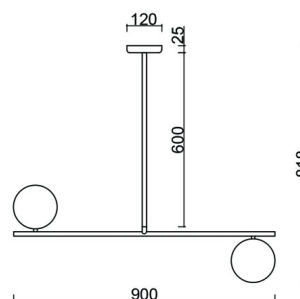

## SUGURI C lampada da soffitto bianca di dimensioni M

<https://ummo-lighting.it/it/suguri/7267-suguri-c-lampada-da-soffitto-bianca-in-formato-m-5906733721197.html>

m

Prezzo: **372,93 €** lordo

Produttore: **UMMO Lighting**

Codice prodotto: **SGC311R06**

EAN: **5906733721197**

## Informazioni tecniche

Sorgente luminosa inclusa	Non
Tipo di flettatura	LED G9
Tensione d'ingresso	220-240V
Potenza massima dell'apparecchio	2 x 12W
Grado IP	IP20
Larghezza	90 cm
Altezza	82 cm
Profondità	15 cm
Diametro della griglia a soffitto	12 cm
Materiale da costruzione	metallo / vetro
Colori	bianco (bianco segnale RAL 9003)
Diametro del paralume	15 cm
Dimmerabile	sì
Garanzia	24 mesi
Commenti aggiuntivi	prodotto fatto a mano su ordinazione
Tipo / applicazione	lampada da soffitto, lampada a sospensione