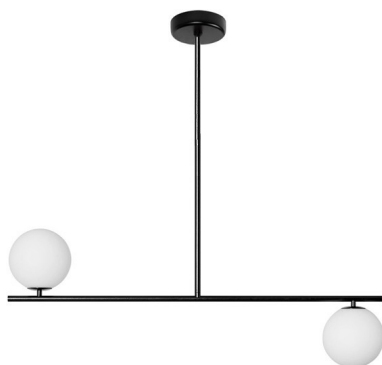

SUGURI C lampada da soffitto nera di dimensioni M

<https://ummo-lighting.it/it/suguri/7268-suguri-c-lampada-da-soffitto-nera-in-formato-m-5906733721203.html>

m

Prezzo: **372,93 €** lordo

Produttore: **UMMO Lighting**

Codice prodotto: **SGC322R06**

EAN: **5906733721203**

Descrizione

A camminare sul filo del rasoio sono le lampade della collezione SUGURI, nate dalla collaborazione tra il marchio UMMO e lo studio SALAK. Le lampade a sospensione di questa serie si basano su una struttura metallica su cui sono cresciute sfere di vetro bianco latte. Suguri in giapponese significa ribes. È stato il ramo con questo frutto a ispirare il design della collezione. Gli apparecchi sono disponibili nei versatili colori bianco e nero in un massimo di quattro varianti: sorgenti luminose singole, doppie, triple o quaduple. Scegliete le lampade della collezione SUGURI e vedrete la vostra casa fiorire di luce elegante.

Informazioni tecniche

| | |
|-----------------------------------|--|
| Sorgente luminosa inclusa | Non |
| Tipo di flettatura | LED G9 |
| Tensione d'ingresso | 220-240V |
| Potenza massima dell'apparecchio | 2 x 12W |
| Grado IP | IP20 |
| Larghezza | 90 cm |
| Altezza | 82 cm |
| Profondità | 15 cm |
| Diametro della griglia a soffitto | 12 cm |
| Materiale da costruzione | metallo / vetro |
| Diametro del paralume | 15 cm |
| Dimmerabile | sì |
| Garanzia | 24 mesi |
| Commenti aggiuntivi | prodotto fatto a mano su ordinazione |
| Tipo / applicazione | lampada da soffitto, lampada a sospensione |