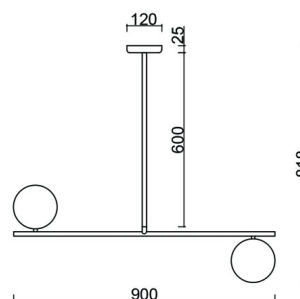

SUGURI C lampada da soffitto nera di dimensioni M

<https://ummo-lighting.it/it/suguri/7268-suguri-c-lampada-da-soffitto-nera-in-formato-m-5906733721203.html>

m

Prezzo: **372,93 €** lordo

Produttore: **UMMO Lighting**

Informazioni tecniche

| | |
|-----------------------------------|--|
| Sorgente luminosa inclusa | Non |
| Tipo di flettatura | LED G9 |
| Tensione d'ingresso | 220-240V |
| Potenza massima dell'apparecchio | 2 x 12W |
| Grado IP | IP20 |
| Larghezza | 90 cm |
| Altezza | 82 cm |
| Profondità | 15 cm |
| Diametro della griglia a soffitto | 12 cm |
| Materiale da costruzione | metallo / vetro |
| Diametro del paralume | 15 cm |
| Dimmerabile | sì |
| Garanzia | 24 mesi |
| Commenti aggiuntivi | prodotto fatto a mano su ordinazione |
| Tipo / applicazione | lampada da soffitto, lampada a sospensione |