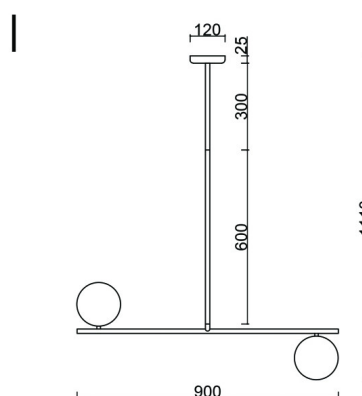

SUGURI C lampada da soffitto bianca in formato L

<https://ummo-lighting.it/it/suguri/7269-suguri-c-white-l-size-ceiling-lamp-5906733721210.html>

Prezzo: **385,12 €** lordo

Produttore: **UMMO Lighting**

Codice prodotto: **SGC311R36**

Informazioni tecniche

Sorgente luminosa inclusa	Non
Tipo di flettatura	LED G9
Tensione d'ingresso	220-240V
Potenza massima dell'apparecchio	2 x 12W
Grado IP	IP20
Larghezza	90 cm
Altezza	112 cm
Profondità	15 cm
Diametro della griglia a soffitto	12 cm
Materiale da costruzione	metallo / vetro
Colori	bianco (bianco segnale RAL 9003)
Diametro del paralume	15 cm
Dimmerabile	sì
Garanzia	24 mesi
Commenti aggiuntivi	prodotto fatto a mano su ordinazione
Tipo / applicazione	lampada da soffitto, lampada a sospensione