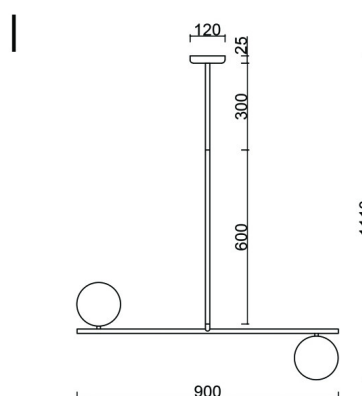

## SUGURI C lampada da soffitto nera di dimensioni L

<https://ummo-lighting.it/it/suguri/7270-lampada-da-soffitto-suguri-c-black-l-size-5906733721227.html>

Prezzo: **1 579,00 zł** lordo

Produttore: **UMMO Lighting**

Codice prodotto: **SGC322R36**

EAN: **5906733721227**

## Informazioni tecniche

Sorgente luminosa inclusa	Non
Tipo di flettatura	LED G9
Tensione d'ingresso	220-240V
Potenza massima dell'apparecchio	2 x 12W
Grado IP	IP20
Larghezza	90 cm
Altezza	112 cm
Profondità	15 cm
Diametro della griglia a soffitto	12 cm
Materiale da costruzione	metallo / vetro
Diametro del paralume	15 cm
Dimmerabile	sì
Garanzia	24 mesi
Commenti aggiuntivi	prodotto fatto a mano su ordinazione
Tipo / applicazione	lampada da soffitto, lampada a sospensione