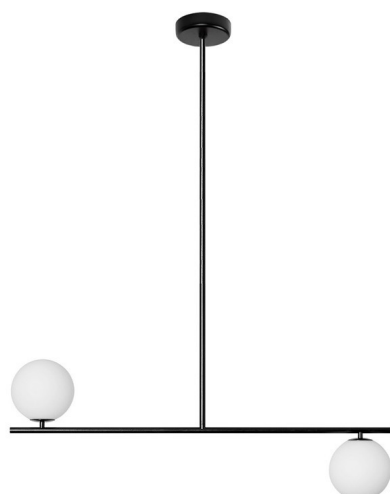

## SUGURI C lampada da soffitto nera di dimensioni L

<https://ummo-lighting.it/it/suguri/7270-lampada-da-soffitto-suguri-c-black-l-size-5906733721227.html>

Prezzo: **1 579,00 zł** lordo

Produttore: **UMMO Lighting**

Codice prodotto: **SGC322R36**

EAN: **5906733721227**

### Descrizione

A camminare sul filo del rasoio sono le lampade della collezione SUGURI, nate dalla collaborazione tra il marchio UMMO e lo studio SALAK. Le lampade a sospensione di questa serie si basano su una struttura metallica su cui sono cresciute sfere di vetro bianco latte. Suguri in giapponese significa ribes. È stato il ramo con questo frutto a ispirare il design della collezione. Gli apparecchi sono disponibili nei versatili colori bianco e nero in un massimo di quattro varianti: sorgenti luminose singole, doppie, triple o quaduple. Scegliete le lampade della collezione SUGURI e vedrete la vostra casa fiorire di luce elegante.

## Informazioni tecniche

Sorgente luminosa inclusa	Non
Tipo di flettatura	LED G9
Tensione d'ingresso	220-240V
Potenza massima dell'apparecchio	2 x 12W
Grado IP	IP20
Larghezza	90 cm
Altezza	112 cm
Profondità	15 cm
Diametro della griglia a soffitto	12 cm
Materiale da costruzione	metallo / vetro
Diametro del paralume	15 cm
Dimmerabile	sì
Garanzia	24 mesi
Commenti aggiuntivi	prodotto fatto a mano su ordinazione
Tipo / applicazione	lampada da soffitto, lampada a sospensione