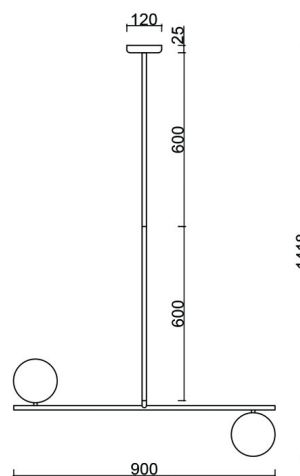

## SUGURI C bianco, lampada da soffitto di dimensioni XL

<https://ummo-lighting.it/it/suguri/7271-lampada-da-soffitto-suguri-c-white-xl-5906733721234.html>

XL

Prezzo: **392,44 €** lordo

Produttore: **UMMO Lighting**

Codice prodotto: **SGC311R66**

EAN: **5906733721234**

## Informazioni tecniche

Sorgente luminosa inclusa	Non
Tipo di flettatura	LED G9
Tensione d'ingresso	220-240V
Potenza massima dell'apparecchio	2 x 12W
Grado IP	IP20
Larghezza	90 cm
Altezza	142 cm
Profondità	15 cm
Diametro della griglia a soffitto	12 cm
Materiale da costruzione	metallo / vetro
Colori	bianco (bianco segnale RAL 9003)
Diametro del paralume	15 cm
Dimmerabile	sì
Garanzia	24 mesi
Commenti aggiuntivi	prodotto fatto a mano su ordinazione
Tipo / applicazione	lampada da soffitto, lampada a sospensione