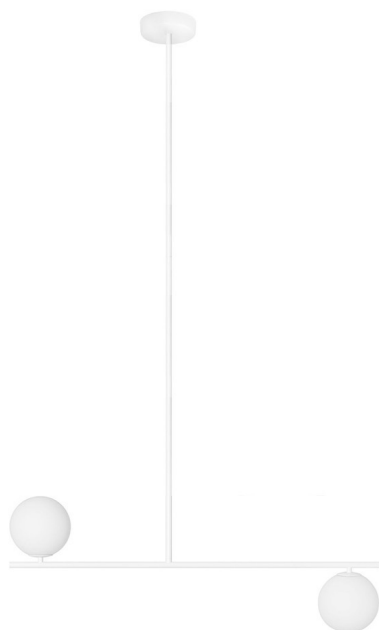

## SUGURI C bianco, lampada da soffitto di dimensioni XL

<https://ummo-lighting.it/it/suguri/7271-lampada-da-soffitto-suguri-c-white-xl-5906733721234.html>

XL

Prezzo: **392,44 €** lordo

Produttore: **UMMO Lighting**

Codice prodotto: **SGC311R66**

EAN: **5906733721234**

### Descrizione

A camminare sul filo del rasoio sono le lampade della collezione SUGURI, nate dalla collaborazione tra il marchio UMMO e lo studio SALAK. Le lampade a sospensione di questa serie si basano su una struttura metallica su cui sono cresciute sfere di vetro bianco latte. Suguri in giapponese significa ribes. È stato il ramo con questo frutto a ispirare il design della collezione. Gli apparecchi sono disponibili nei versatili colori bianco e nero in un massimo di quattro varianti: sorgenti luminose singole, doppie, triple o quaduple. Scegliete le lampade della collezione SUGURI e vedrete la vostra casa fiorire di luce elegante.

## Informazioni tecniche

Sorgente luminosa inclusa	Non
Tipo di flettatura	LED G9
Tensione d'ingresso	220-240V
Potenza massima dell'apparecchio	2 x 12W
Grado IP	IP20
Larghezza	90 cm
Altezza	142 cm
Profondità	15 cm
Diametro della griglia a soffitto	12 cm
Materiale da costruzione	metallo / vetro
Colori	bianco (bianco segnale RAL 9003)
Diametro del paralume	15 cm
Dimmerabile	sì
Garanzia	24 mesi
Commenti aggiuntivi	prodotto fatto a mano su ordinazione
Tipo / applicazione	lampada da soffitto, lampada a sospensione