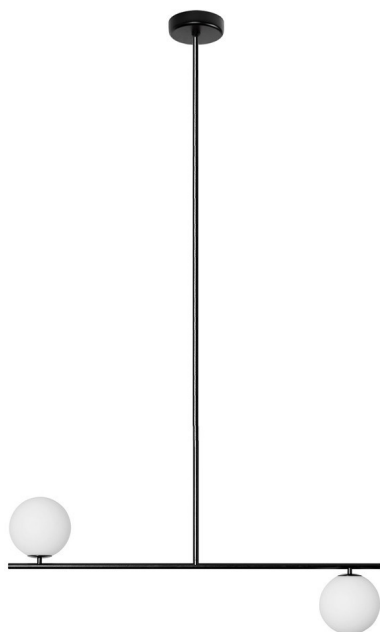

SUGURI C lampada da soffitto nera in formato XL

<https://ummo-lighting.it/it/suguri/7272-suguri-c-nero-xl-lampada-da-soffitto-5906733721241.html>

XL

Prezzo: **392,44 €** lordo

Produttore: **UMMO Lighting**

Codice prodotto: **SGC322R66**

EAN: **5906733721241**

Descrizione

A camminare sul filo del rasoio sono le lampade della collezione SUGURI, nate dalla collaborazione tra il marchio UMMO e lo studio SALAK. Le lampade a sospensione di questa serie si basano su una struttura metallica su cui sono cresciute sfere di vetro bianco latte. Suguri in giapponese significa ribes. È stato il ramo con questo frutto a ispirare il design della collezione. Gli apparecchi sono disponibili nei versatili colori bianco e nero in un massimo di quattro varianti: sorgenti luminose singole, doppie, triple o quaduple. Scegliete le lampade della collezione SUGURI e vedrete la vostra casa fiorire di luce elegante.

Informazioni tecniche

Sorgente luminosa inclusa	Non
Tipo di flettatura	LED G9
Tensione d'ingresso	220-240V
Potenza massima dell'apparecchio	2 x 12W
Grado IP	IP20
Larghezza	90 cm
Altezza	142 cm
Profondità	15 cm
Diametro della griglia a soffitto	12 cm
Materiale da costruzione	metallo / vetro
Diametro del paralume	15 cm
Dimmerabile	sì
Garanzia	24 mesi
Commenti aggiuntivi	prodotto fatto a mano su ordinazione
Tipo / applicazione	lampada da soffitto, lampada a sospensione