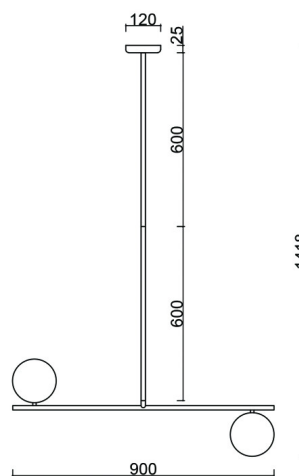

SUGURI C lampada da soffitto nera in formato XL

<https://ummo-lighting.it/it/suguri/7272-suguri-c-nero-xl-lampada-da-soffitto-5906733721241.html>

XL

Prezzo: **392,44 €** lordo

Produttore: **UMMO Lighting**

Informazioni tecniche

Sorgente luminosa inclusa	Non
Tipo di flettatura	LED G9
Tensione d'ingresso	220-240V
Potenza massima dell'apparecchio	2 x 12W
Grado IP	IP20
Larghezza	90 cm
Altezza	142 cm
Profondità	15 cm
Diametro della griglia a soffitto	12 cm
Materiale da costruzione	metallo / vetro
Diametro del paralume	15 cm
Dimmerabile	sì
Garanzia	24 mesi
Commenti aggiuntivi	prodotto fatto a mano su ordinazione
Tipo / applicazione	lampada da soffitto, lampada a sospensione