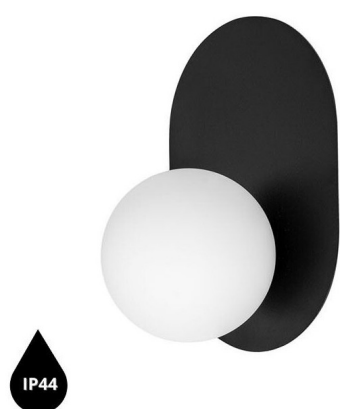

## Lampada da parete / applique HANEA nera con tenuta IP44 aumentata

<https://ummo-lighting.it/it/hanea/7357-hanea-lampada-da-parete-nera-lampada-da-parete-a-tenuta-aumentata-ip44-5906733721883.html>

Prezzo: **190,00 €** lordo

### Descrizione

Entrate a far parte della famiglia UMMO! Le lampade della collezione HANEA sono il modo ideale per iniziare la vostra avventura di illuminazione dal Mar Baltico. Lampade da parete con un semplice paralume bianco latte su una base metallica adiacente alla parete. Hanea significa "uomo" in svedese, ma contrariamente al suo nome, la lampada è molto versatile, quindi funzionerà bene anche in ambienti tipicamente "femminili". Gli accessori sono verniciati a polvere con vernice strutturata nera o bianca, a seconda del modello. Lasciatevi sedurre dalla collezione HANEA, con le sue linee delicate e la sua luce discreta. Non ve ne pentirete :)

## Informazioni tecniche

Sorgente luminosa inclusa	Non
Tipo di flettatura	LED G9
Tensione d'ingresso	220-240V
Potenza massima dell'apparecchio	1 x 12W
Grado IP	IP44
Larghezza	21 cm
Altezza	30 cm
Profondità	18 cm
Diametro della griglia a soffitto	14 cm
Materiale da costruzione	metallo / vetro
Colori	nero (Jet Black RAL 9005)
Colore della tonalità	bianco
Diametro del paralume	15 cm
Colore del telaio	nero
Dimmerabile	sì
Garanzia	24 mesi
Commenti aggiuntivi	prodotto fatto a mano su ordinazione
Tipo / applicazione	applique, lampada da parete