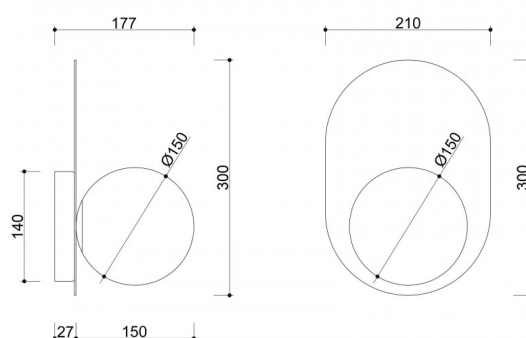

Lampada da parete / applique HANEA nera con tenuta IP44 aumentata

<https://ummo-lighting.it/it/hanea/7357-hanea-lampada-da-parete-nera-lampada-da-parete-a-tenuta-aumentata-ip44-5906733721883.html>

Prezzo: **190,00 €** lordo

Produttore: **UMMO Lighting**

Codice prodotto: **HA0120S0**

EAN: **5906733721883**

Descrizione

Entrate a far parte della famiglia UMMO! Le lampade della collezione HANEA sono il modo ideale per iniziare la vostra avventura di illuminazione dal Mar Baltico. Lampade da parete con un semplice paralume bianco latte su una base metallica adiacente alla parete. Hanea significa "uomo" in svedese, ma contrariamente al suo nome, la lampada è molto versatile, quindi funzionerà bene anche in ambienti tipicamente "femminili". Gli accessori sono verniciati a polvere con vernice strutturata nera o bianca, a seconda del modello. Lasciatevi sedurre dalla collezione HANEA, con le sue linee delicate e la sua luce discreta. Non ve ne pentirete :)