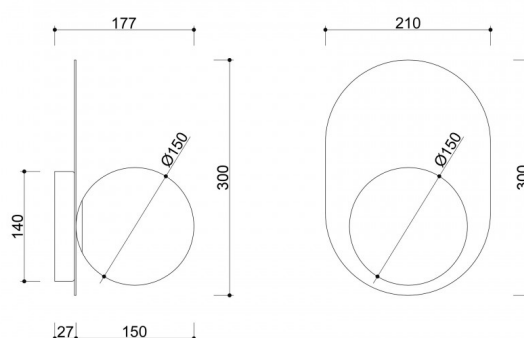

Lampada da parete / applique HANEA bianca con tenuta IP44 aumentata

<https://ummo-lighting.it/it/hanea/7358-lampada-da-parete-applique-hanea-bianca-con-tenuta-ip44-aumentata-5906733721890.html>

Prezzo: **190,00 €** lordo

Produttore: **UMMO Lighting**

Codice prodotto: **HA0110S0**

EAN: **5906733721890**

Descrizione

Entrate a far parte della famiglia UMMO! Le lampade della collezione HANEA sono il modo ideale per iniziare la vostra avventura di illuminazione dal Mar Baltico. Lampade da parete con un semplice paralume bianco latte su una base metallica adiacente alla parete. Hanea significa "uomo" in svedese, ma contrariamente al suo nome, la lampada è molto versatile, quindi funzionerà bene anche in ambienti tipicamente "femminili". Gli accessori sono verniciati a polvere con vernice strutturata nera o bianca, a seconda del modello. Lasciatevi sedurre dalla collezione HANEA, con le sue linee delicate e la sua luce discreta. Non ve ne pentirete :)

Informazioni tecniche

Sorgente luminosa inclusa	Non
Tipo di flettatura	LED G9
Tensione d'ingresso	220-240V
Potenza massima dell'apparecchio	1 x 12W
Grado IP	IP44
Larghezza	21 cm
Altezza	30 cm
Profondità	18 cm
Diametro della griglia a soffitto	14 cm
Materiale da costruzione	metallo / vetro
Colori	bianco (bianco segnale RAL 9003)
Colore della tonalità	bianco
Diametro del paralume	15 cm
Colore del telaio	bianco
Dimmerabile	sì
Garanzia	24 mesi
Commenti aggiuntivi	prodotto fatto a mano su ordinazione
Tipo / applicazione	applique, lampada da parete