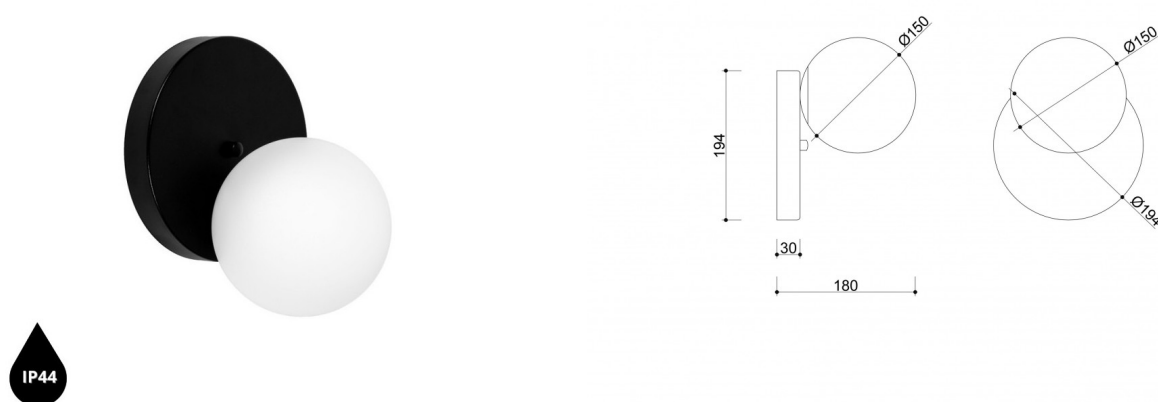

REFA Una lampada da parete / applique nera con tenuta IP44 aumentata

<https://ummo-lighting.it/it/refa/7359-refa-a-lampada-da-parete-nera-lampada-da-parete-a-tenuta-aumentata-ip44-5906733721869.html>

IP44

Prezzo: **158,29 €** lordo

Produttore: **UMMO Lighting**

Codice prodotto: **RFA120S0**

EAN: **5906733721869**

Descrizione

Attenzione: la collezione REFA di UMMO può creare un bel problema di illuminazione nei vostri interni! Questa serie di lampade da parete minimaliste si basa su un unico paralume bianco latte, sospeso su un'elegante base metallica, laccata in bianco o nero. È una proposta che illuminerà perfettamente qualsiasi spazio che lo richieda. La raffinata semplicità delle lampade da parete REFA le rende adatte sia ad allestimenti tipicamente moderni che a interni arredati in modo classico. Le lampade da parete di questa collezione si integrano perfettamente con le lampade a sospensione e le lampade da soffitto delle altre collezioni UMMO. L'illuminazione REFA sarà una vera e propria rapsodia di luce nel vostro appartamento :)

Informazioni tecniche

Sorgente luminosa inclusa	Non
Tipo di flettatura	LED G9
Tensione d'ingresso	220-240V
Potenza massima dell'apparecchio	1 x 12W
Grado IP	IP44
Larghezza	20 cm
Altezza	24 cm
Profondità	18 cm
Materiale da costruzione	metallo / vetro
Colori	nero (Jet Black RAL 9005)
Colore della tonalità	bianco
Diametro del paralume	15 cm
Colore del telaio	nero
Dimmerabile	non
Garanzia	24 mesi
Commenti aggiuntivi	prodotto fatto a mano su ordinazione
Tipo / applicazione	applique, lampada da parete