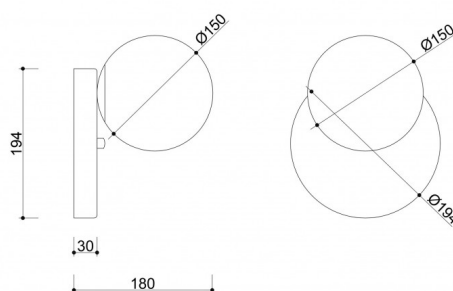

REFA Una lampada da parete/applique bianca con tenuta IP44 aumentata

<https://ummo-lighting.it/it/refa/7360-refa-una-lampada-da-parete-bianca-lampada-da-parete-a-tenuta-aumentata-ip44-5906733721876.html>

Prezzo: **158,29 €** lordo

Produttore: **UMMO Lighting**

Codice prodotto: **RFA110S0**

EAN: **5906733721876**

Descrizione

Attenzione: la collezione REFA di UMMO può creare un bel problema di illuminazione nei vostri interni! Questa serie di lampade da parete minimaliste si basa su un unico paralume bianco latte, sospeso su un'elegante base metallica, laccata in bianco o nero. È una proposta che illuminerà perfettamente qualsiasi spazio che lo richieda. La raffinata semplicità delle lampade da parete REFA le rende adatte sia ad allestimenti tipicamente moderni che a interni arredati in modo classico. Le lampade da parete di questa collezione si integrano perfettamente con le lampade a sospensione e le lampade da soffitto delle altre collezioni UMMO. L'illuminazione REFA sarà una vera e propria rapsodia di luce nel vostro appartamento :)