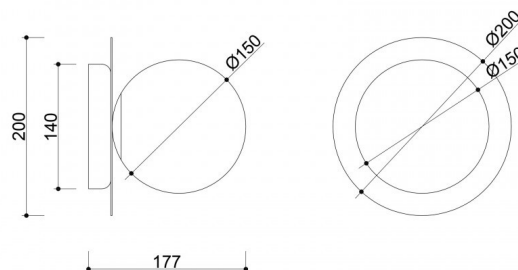

BORRA A Lampada da parete / applique nera con tenuta IP44 aumentata

<https://ummo-lighting.it/it/borra/7361-borra-a-lampada-da-parete-applique-nera-con-tenuta-ip44-aumentata-5906733722002.html>

Prezzo: **170,49 €** lordo

Produttore: **UMMO Lighting**

Codice prodotto: **B2A120S0**

EAN: **5906733722002**

Descrizione

Descrizione del design

BORRA A è un'applique della collezione BORRA di UMMO, una collezione che si imprime letteralmente nella memoria e vi rimane a lungo. Ispirato alla parola svedese borra (perforare), questo apparecchio unico cattura lo sguardo e aggiunge immediatamente carattere agli interni. Il suo design è una combinazione di eleganza contemporanea con un pizzico di austerità industriale.

Il cuore della composizione è un diffusore in vetro bianco latte di 15 cm di diametro - sferico e perfettamente liscio - che poggia su un disco metallico di 20 cm di diametro. Questo duo geometrico è un gioco di contrasti: la morbida fotosensibilità del vetro e la nobile durezza del metallo. A seconda della variante di colore - ottone spazzolato (con disco in ottone), bianco o nero - la lampada assume un carattere leggermente diverso: da sottile ed elegante a fortemente grafico ed espressivo.