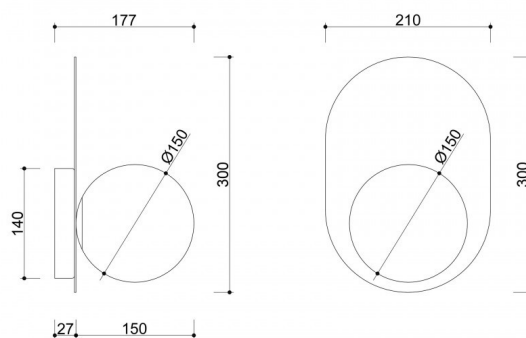

Lampada da parete/applique HANEA in ottone con tenuta IP44 aumentata

<https://ummo-lighting.it/hanea/7397-lampada-da-pareteapplique-hanea-in-ottone-con-tenuta-ip44-aumentata-5906733725928.html>

Prezzo: **231,46 €** lordo

Informazioni tecniche

Sorgente luminosa inclusa	Non
Tipo di flettatura	LED G9
Tensione d'ingresso	220-240V
Potenza massima dell'apparecchio	1 x 12W
Grado IP	IP44
Larghezza	21 cm
Altezza	30 cm
Profondità	18 cm
Diametro della griglia a soffitto	14 cm
Materiale da costruzione	ottone / vetro
Colori	ottone
Colore della tonalità	bianco
Diametro del paralume	15 cm
Colore del telaio	oro
Dimmerabile	sì
Garanzia	24 mesi
Commenti aggiuntivi	prodotto fatto a mano su ordinazione
Tipo / applicazione	applique, lampada da parete