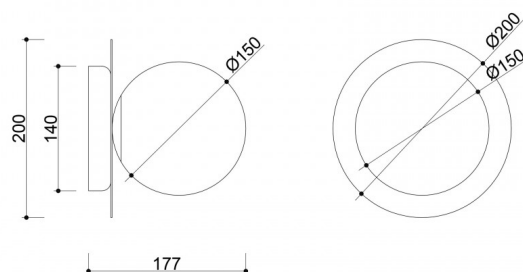

BORRA A Lampada da parete/applique in ottone a tenuta IP44 aumentata

<https://ummo-lighting.it/it/borra/7398-borra-a-lampada-da-pareteapplique-in-ottone-a-tenuta-ip44-aumentata-5906733725935.html>

Prezzo: **231,46 €** lordo

Produttore: **UMMO Lighting**

Codice prodotto: **BRA120S0**

EAN: **5906733725935**

Descrizione

Descrizione del design

BORRA A è una lampada da parete della collezione BORRA, una collezione che trapana letteralmente nella memoria e vi rimane a lungo. Ispirata alla parola svedese borra (trapanare), questa lampada unica cattura lo sguardo e aggiunge immediatamente carattere agli interni. La sua forma combina la semplicità moderna con un sottile tocco di carattere industriale.

Il cuore della composizione è costituito da un diffusore in vetro bianco latte di 15 cm di diametro - sferico e perfettamente liscio - che poggia su un disco in ottone di 20 cm di diametro. Questo duo geometrico è un gioco di contrasti: la morbida fotosensibilità del vetro e la nobile sensibilità dell'ottone. A seconda della variante di colore - ottone spazzolato, bianco o nero - la lampada assume un carattere leggermente diverso: da sottile ed elegante a fortemente grafico ed espressivo.