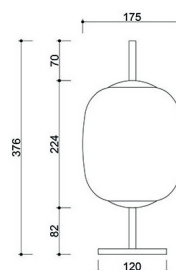

EPLI MINI ST lampada da tavolo nera

<https://ummo-lighting.it/it/epli-mini/7418/epli-mini-st-lampada-da-tavolo-nera-5906733725799.html>