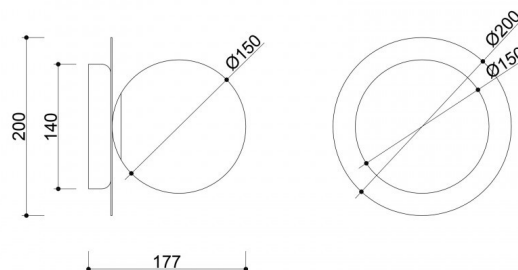

BORRA A Bianco Lampada da parete / Presa a muro

<https://ummo-lighting.it/it/borra/7423-borra-a-bianco-lampada-da-parete-pres-a-muro-5906733721951.html>

Prezzo: **649,00 zł** lordo

Produttore: **UMMO Lighting**

Codice prodotto: **B1A11000**

EAN: **5906733721951**

Descrizione

Descrizione del design

BORRA A è un'appliche della collezione BORRA di UMMO, una collezione che si imprime letteralmente nella memoria e vi rimane a lungo. Ispirato alla parola svedese borra (perforare), questo apparecchio unico cattura lo sguardo e aggiunge immediatamente carattere agli interni. Il suo design è una combinazione di eleganza contemporanea con un pizzico di austerità industriale.

Il cuore della composizione è un diffusore in vetro bianco latte di 15 cm di diametro - sferico e perfettamente liscio - che poggia su un disco metallico di 20 cm di diametro. Questo duo geometrico è un gioco di contrasti: la morbida fotosensibilità del vetro e la nobile durezza del metallo. A seconda della variante di colore - ottone spazzolato (con disco in ottone), bianco o nero - la lampada assume un carattere leggermente diverso: da sottile ed elegante a fortemente grafico ed espressivo.