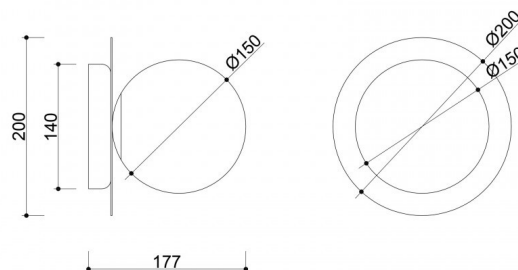

BORRA A Lampada da parete bianca / Colore a parete con impermeabilità migliorata IP44

<https://ummo-lighting.it/it/borra/7424-borra-a-lampada-da-parete-bianca-colore-a-parete-con-impermeabilita-migliorata-ip44-5906733721999.html>

Prezzo: **170,49 €** lordo

Produttore: **UMMO Lighting**

Codice prodotto: **B1A110S0**

EAN: **5906733721999**

Descrizione

Descrizione del design

BORRA A è un'applicazione della collezione BORRA di UMMO, una collezione che si imprime letteralmente nella memoria e vi rimane a lungo. Ispirato alla parola svedese borra (perforare), questo apparecchio unico cattura lo sguardo e aggiunge immediatamente carattere agli interni. Il suo design è una combinazione di eleganza contemporanea con un leggero accenno di austerità industriale.

Il cuore della composizione è un diffusore in vetro bianco latte di 15 cm di diametro - sferico e perfettamente liscio - che poggia su un disco metallico di 20 cm di diametro. Questo duo geometrico è un gioco di contrasti: la morbida fotosensibilità del vetro e la nobile durezza del metallo. A seconda della variante di colore - ottone spazzolato (con disco in ottone), bianco o nero - la lampada assume un carattere leggermente diverso: da sottile ed elegante a fortemente grafico ed espressivo.