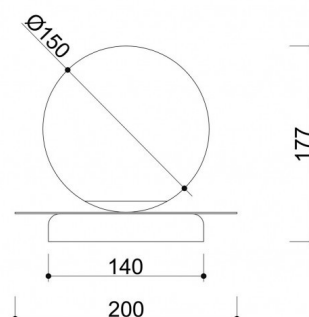

Lampada da tavolo BORRA ST bianca

<https://ummo-lighting.it/it/borra/7426-lampada-da-tavolo-borra-st-bianca-5906733722187.html>

Prezzo: **194,88 €** lordo

Produttore: **UMMO Lighting**

Codice prodotto: **B1A111P1**

EAN: **5906733722187**

Descrizione

Descrizione del design

BORRA ST è una lampada da tavolo compatta che colpisce per la sua forma sensuale e i dettagli finemente lavorati. Come l'intera collezione BORRA, anche il modello ST si basa sul contrasto espressivo tra una geometria rigida e una luce sottile. Ispirata allo svedese borra, che significa "trapanare" - cattura l'attenzione fin dal primo sguardo e rimane a lungo, adattandosi all'estetica di spazi moderni e senza tempo.

Il paralume sferico bianco latte, con un diametro di 15 cm, poggia su un disco di metallo verniciato a polvere, che riflette delicatamente la luce e conferisce alla lampada un carattere elegante e lussuoso. L'insieme è coronato da una base bassa con finitura strutturata, che aggiunge una leggerezza grafica alla lampada.

Componenti e funzionalità della lampada

BORRA ST non è solo una bella forma, ma anche una pratica fonte di luce ausiliaria. Ideale per essere collocata su un comodino, un comò, una