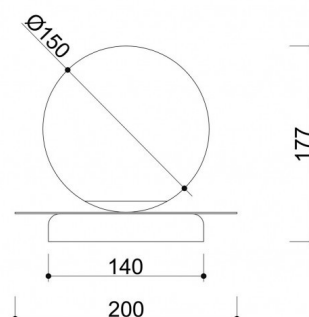

Lampada da tavolo BORRA ST nera

<https://ummo-lighting.it/it/borra/7427-lampada-da-tavolo-borra-st-nera-5906733722170.html>

Prezzo: **194,88 €** lordo

Produttore: **UMMO Lighting**

Codice prodotto: **B2A122P1**

EAN: **5906733722170**

Descrizione

Descrizione del design

BORRA ST è una lampada da tavolo compatta che colpisce per la sua forma sensuale e i dettagli finemente lavorati. Come l'intera collezione BORRA, anche il modello ST si basa sul contrasto espressivo tra una geometria rigida e una luce sottile. Ispirato allo svedese borra, che significa "trapanare", - cattura l'attenzione fin dal primo sguardo e rimane a lungo, adattandosi all'estetica di spazi moderni e senza tempo.

Il paralume sferico bianco latte, con un diametro di 15 cm, poggia su un disco di metallo verniciato a polvere, che riflette delicatamente la luce e conferisce alla lampada un carattere elegante e lussuoso. L'insieme è coronato da una base bassa con finitura strutturata, che aggiunge una leggerezza grafica alla lampada.

Componenti e funzionalità della lampada

BORRA ST non è solo una bella forma, ma anche una pratica fonte di luce ausiliaria. Ideale per essere collocata su un comodino, un comò, una