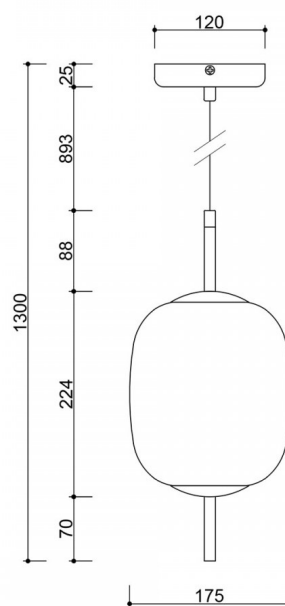

EPLI MINI lampada a sospensione da soffitto bianca

<https://ummo-lighting.it/it/epli-mini/7431-epli-mini-lampada-a-sospensione-da-soffitto-bianca-5906733721647.html>

Prezzo: **211,95 €** lordo

Produttore: **UMMO Lighting**

Codice prodotto: **EM0111P0**

EAN: **5906733721647**

Descrizione

Descrizione del design

EPLI MINI è una lampada a sospensione minimalista dal carattere sottilmente giapponese. La sua forma unica ricorda una lanterna di carta: leggera, organica e armoniosa. Il diffusore in vetro bianco latte ha una forma delicatamente curva, che contrasta con i semplici accenti verticali sotto forma di manicotti superiori e inferiori.

Di conseguenza, EPLI MINI diventa non solo una fonte di luce, ma anche un elemento decorativo a tutti gli effetti, scultoreo ed equilibrato. La combinazione di nero (Jet Black RAL 9005) o bianco (RAL 9003) le conferisce eleganza e la rende facilmente inseribile in molti stili di interni, dal giapponese e contemporaneo al soft loft e al classico moderno.

Componenti e funzionalità della lampada

La lampada è composta da un paralume arrotondato in vetro bianco latte con un diametro di 17,5 cm e un'altezza di 22,4 cm. La sua forma morbida