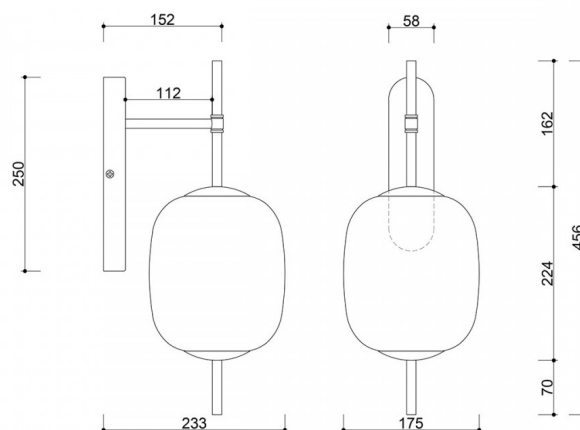

EPLI MINI W lampada da parete / applique da parete bianca

<https://ummo-lighting.it/it/epli-mini/7432-epli-mini-w-lampada-da-parete-applique-da-parete-bianca-5906733721654.html>

Prezzo: **211,95 €** lordo

Produttore: **UMMO Lighting**

Codice prodotto: **EMK11000**

EAN: **5906733721654**

Descrizione

Descrizione del design

La lampada da parete EPLI MINI W è un'elegante variazione delle forme classiche, che si inserisce nel design moderno con un tocco di sottile minimalismo. La sua silhouette snella e grafica si basa su un'armoniosa combinazione di vetro bianco latte e dettagli in metallo nero. La collezione EPLI si ispira alla forma di una capsula: arrotondata, morbida eppure definita con precisione. Il paralume, a forma di sfera leggermente appiattita, è avvolto dall'alto e dal basso da barre verticali che conferiscono alla lampada chiarezza e carattere. È una lampada che funge sia da sottile accento che da elemento forte nella composizione degli interni.

Componenti e funzionalità della lampada

EPLI MINI W è costituita da un diffusore in vetro bianco latte con un diametro di 17,5 cm e un'altezza di 22,4 cm, montato su una struttura verticale in metallo verniciato a polvere in bianco o nero. La lampada è fissata alla parete con una staffa allungata, anch'essa in texture bianca o nera, che stabilizza la forma e ne completa la purezza geometrica.