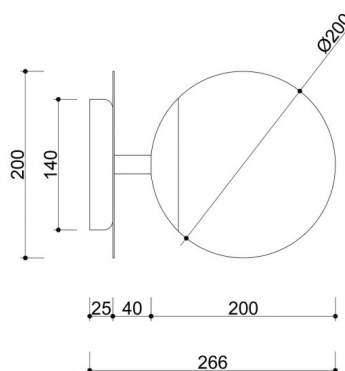

Prezzo: **211,95 €** lordo

Produttore: **UMMO Lighting**

Codice prodotto: **PLC120S0**

EAN: **5906733726215**

Descrizione

La collezione PLAAT è certamente legata alla poetessa e scrittrice Sylvia Plath dal suo paralume in vetro :) La sfera bianco latte, caratteristica delle lampade UMMO, è stata progettata per rivelare la poesia della luce. I tubi metallici sono attraversati da un disco sottile che, come un ombrello, protegge il grande paralume in un'elegante calotta. È il disco metallico che contraddistingue gli apparecchi PLAAT, disponibili in due varianti di colore: bianco e nero e bianco e nero con elementi in oro. In questa serie si trovano, a seconda delle dimensioni del tubo, lampade a sospensione, plafoniere, plafond e lampade da tavolo. L'illuminazione UMMO è assemblata a mano con componenti di alta qualità nel nostro studio di Gdynia. Siamo a casa con la luce :)