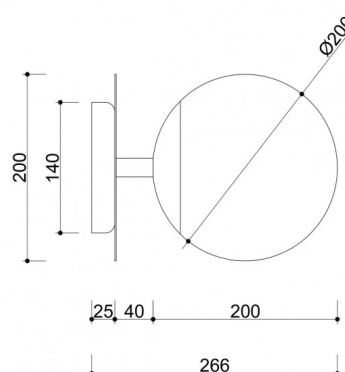

PLAAT C lampada da parete / applique da parete bianca

<https://ummo-lighting.it/it/plaat/7452-plaat-c-lampada-da-parete-bianca-lampada-da-parete-5906733726222.html>

Prezzo: **869,00 zł** lordo

Produttore: **UMMO Lighting**

Codice prodotto: **PLC110S0**

EAN: **5906733726222**

Descrizione

La collezione PLAAT è certamente legata alla poetessa e scrittrice Sylvia Plath dal suo paralume in vetro :) La sfera bianco latte, caratteristica delle lampade UMMO, è stata progettata per rivelare la poesia della luce. I tubi metallici sono attraversati da un disco sottile che, come un ombrello, protegge il grande paralume in un'elegante calotta. È il disco metallico che contraddistingue gli apparecchi PLAAT, disponibili in due varianti di colore: bianco e nero e bianco e nero con elementi in oro. In questa serie si trovano, a seconda delle dimensioni del tubo, lampade a sospensione, plafoniere, plafond e lampade da tavolo. L'illuminazione UMMO è assemblata a mano con componenti di alta qualità nel nostro studio di Gdynia. Siamo a casa con la luce :)