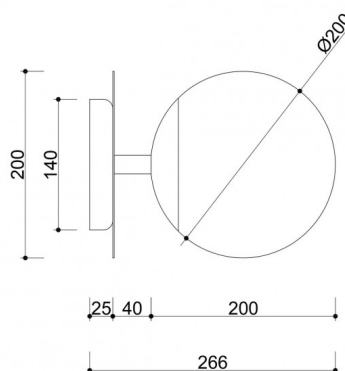

PLAAT C lampada da parete nera / applique con ottone

<https://ummo-lighting.it/it/plaat/7453-plaat-c-lampada-da-parete-nera-lampada-da-parete-con-ottone-5906733726239.html>

Prezzo: **869,00 zł** lordo

Produttore: **UMMO Lighting**

Codice prodotto: **PLC123S0**

EAN: **5906733726239**

Descrizione

La collezione PLAAT è certamente legata alla poetessa e scrittrice Sylvia Plath dal suo paralume in vetro :) La sfera bianco latte, caratteristica delle lampade UMMO, è stata progettata per rivelare la poesia della luce. I tubi metallici sono attraversati da un disco sottile che, come un ombrello, protegge il grande paralume in un'elegante calotta. È proprio il disco metallico a contraddistinguere le lampade a sospensione da soffitto PLAAT, disponibili in due varianti di colore: bianco e nero. L'illuminazione UMMO è assemblata a mano con componenti di alta qualità nel nostro studio di Gdynia. Siamo a vostro agio con la luce :)

Informazioni tecniche

Sorgente luminosa inclusa	Non
Tipo di flettatura	E27 LED
Tensione d'ingresso	220-240V
Potenza massima dell'apparecchio	1 x 15W
Grado IP	IP44
Larghezza	20 cm
Altezza	20 cm
Profondità	27 cm
Diametro	20 cm
Diametro della griglia a soffitto	14 cm
Materiale da costruzione	metallo / ottone / vetro
Colori	nero (Jet Black RAL 9005) / ottone
Colore della tonalità	bianco
Diametro del paralume	20 cm
Colore del telaio	nero
Dimmerabile	sì
Garanzia	24 mesi
Commenti aggiuntivi	prodotto fatto a mano su ordinazione
Tipo / applicazione	applique, lampada da parete