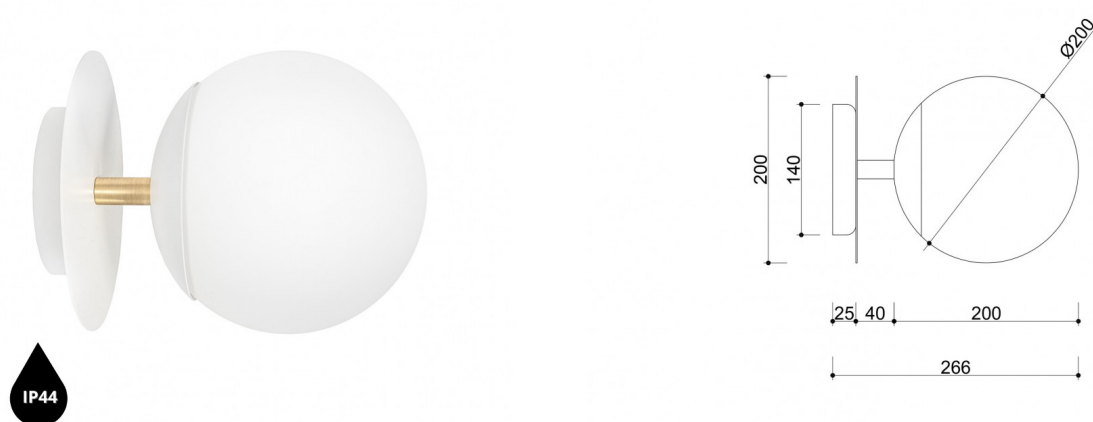

PLAAT C lampada da parete/applique bianca con ottone

<https://ummo-lighting.it/it/plaat/7454-plaat-c-lampada-da-parete-bianca-lampada-da-parete-con-ottone-5906733726246.html>

Prezzo: **869,00 zł** lordo

Produttore: **UMMO Lighting**

Codice prodotto: **PLC113S0**

EAN: **5906733726246**

Descrizione

La collezione PLAAT è certamente legata alla poetessa e scrittrice Sylvia Plath dal suo paralume in vetro :) La sfera bianco latte, caratteristica delle lampade UMMO, è stata progettata per rivelare la poesia della luce. I tubi metallici sono attraversati da un disco sottile che, come un ombrello, protegge il grande paralume in un'elegante calotta. È proprio il disco metallico a contraddistinguere le lampade a sospensione da soffitto PLAAT, disponibili in due varianti di colore: bianco e nero. L'illuminazione UMMO è assemblata a mano con componenti di alta qualità nel nostro studio di Gdynia. Siamo a vostro agio con la luce :)

La serie PLAAT Premium è costituita da modelli base in ottone. Gli elementi in ottone sono lucidati da noi e protetti in modo speciale contro lo scolorimento. Le lampade a sospensione PLAAT sono disponibili con cappello e disco nero o bianco. Le lampade in ottone sono corredate di guanti, in modo che non si verifichino reazioni chimiche durante l'assemblaggio. Come potete vedere, trattiamo la luce con nobiltà :)

Informazioni tecniche

Sorgente luminosa inclusa	Non
Tipo di filettatura	E27 LED
Potenza massima dell'apparecchio	1 x 15W
Grado IP	IP44
Lunghezza	26,6 cm
Larghezza	20 cm
Altezza	20 cm
Diametro della griglia a soffitto	14 cm
Materiale da costruzione	metallo / ottone / vetro
Colori	bianco (Signal White RAL 9003) / ottone
Colore della tonalità	bianco
Garanzia	24 mesi
Commenti aggiuntivi	prodotto fatto a mano su ordinazione
Tipo / applicazione	applique, lampada da parete
Alimentazione	~230V, 50/60 Hz