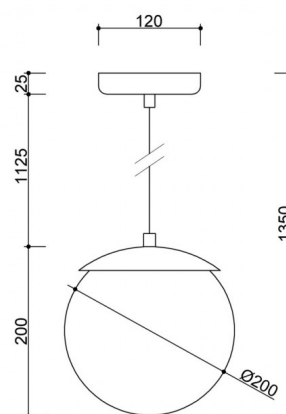

Lampada a sospensione da soffitto KUUL G bordeaux IP44

<https://ummo-lighting.it/it/kuul/7468-lampada-a-sospensione-da-soffitto-kuul-g-bordeaux-ip44-5906733726369.html>

Prezzo: **194,88 €** lordo

Produttore: **UMMO Lighting**

Codice prodotto: **KLG141PS0**

EAN: **5906733726369**

Descrizione

Descrizione del design

KUUL G è il prossimo capitolo di una serie in cui la forma sferica gioca il primo ruolo. Questa volta il designer ha optato per un perfetto equilibrio tra sofficienza ed espressività: la lampada assomiglia a una versione più piccola del modello KUUL E, dotata di un diffusore di 20 cm di diametro.

La caratteristica sfera di vetro con finitura lattiginosa è sospesa da un lungo cavo tessile, che conferisce all'apparecchio un'espressione moderna e leggera. La lampada cattura l'attenzione con la sua semplicità, ma è proprio questo che la rende un accessorio versatile, adatto a interni minimalisti, giapponesi e classici.

È disponibile in tre versioni di colore: nero profondo RAL 9005, bianco puro RAL 9003 ed elegante bordeaux RAL 3004, ognuna delle quali le conferisce un carattere diverso, dall'eleganza austera al calore accogliente.