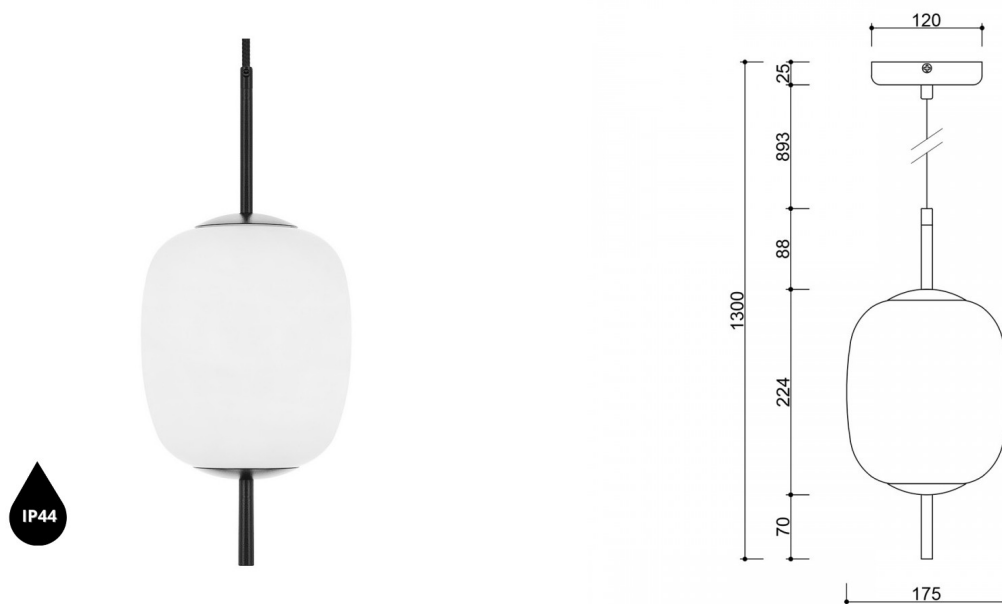

## Lampada a sospensione da soffitto EPLI MINI IP44

<https://ummo-lighting.it/it/epli-mini/7469-lampada-a-sospensione-da-soffitto-epli-mini-ip44-5906733726390.html>

Prezzo: **224,15 €** lordo

Produttore: **UMMO Lighting**

### Descrizione del design

EPLI MINI è una lampada a sospensione minimalista dal carattere sottilmente giapponese. La sua forma unica ricorda una lanterna di carta: leggera, organica e armoniosa. Il diffusore in vetro bianco latte ha una forma delicatamente curva, che contrasta con i semplici accenti verticali sotto forma di manicotti superiori e inferiori.

### Componenti e funzionalità della lampada

La lampada è composta da un paralume arrotondato in vetro bianco latte con un diametro di 17,5 cm e un'altezza di 22,4 cm. La sua forma morbida

e la finitura satinata diffondono sottilmente la luce, creando un bagliore piacevole e uniforme. Questa luce non è abbagliante: avvolge lo spazio, creando un'atmosfera di calma e tranquillità.

La lampada è sospesa da un cavo intrecciato in poliestere di 89,3 cm di lunghezza, che, compreso il paralume, dà un'altezza massima complessiva di 130 cm. La cornice a soffitto, con un diametro di 12 cm, assicura un fissaggio stabile ed esteticamente gradevole e una composizione complessiva coerente.