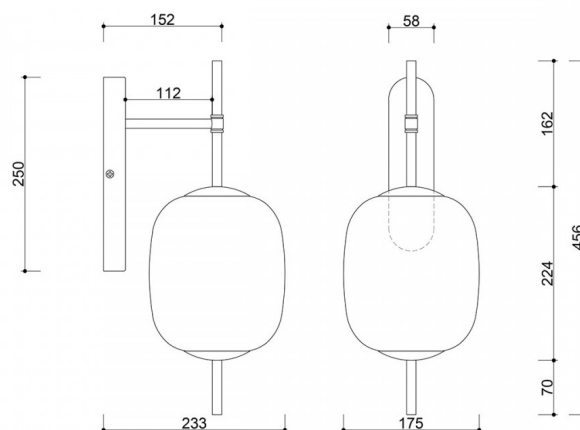

EPLI MINI W lampada da parete / staffa da parete IP44

<https://ummo-lighting.it/it/epli-mini/7470-epli-mini-w-lampada-da-parete-staffa-da-parete-ip44-5906733726413.html>

Prezzo: **224,15 €** lordo

Produttore: **UMMO Lighting**

Codice prodotto: **EMK120S0**

EAN: **5906733726413**

Descrizione

Descrizione del design

La lampada da parete EPLI MINI W è un'elegante variazione delle forme classiche, che si inserisce nel design moderno con un tocco di sottile minimalismo. La sua silhouette snella e grafica si basa su un'armoniosa combinazione di vetro bianco latte e dettagli in metallo nero. La collezione EPLI si ispira alla forma di una capsula: arrotondata, morbida eppure definita con precisione. Il paralume, a forma di sfera leggermente appiattita, è avvolto dall'alto e dal basso da barre verticali che conferiscono alla lampada chiarezza e carattere. È una lampada che funge sia da sottile accento che da elemento forte nella composizione degli interni.

Componenti e funzionalità della lampada

EPLI MINI W è costituita da un diffusore in vetro bianco latte con un diametro di 17,5 cm e un'altezza di 22,4 cm, montato su una struttura verticale in metallo verniciato a polvere in bianco o nero. La lampada è fissata alla parete con una staffa allungata, anch'essa in texture bianca o nera, che stabilizza la forma e ne completa la purezza geometrica.