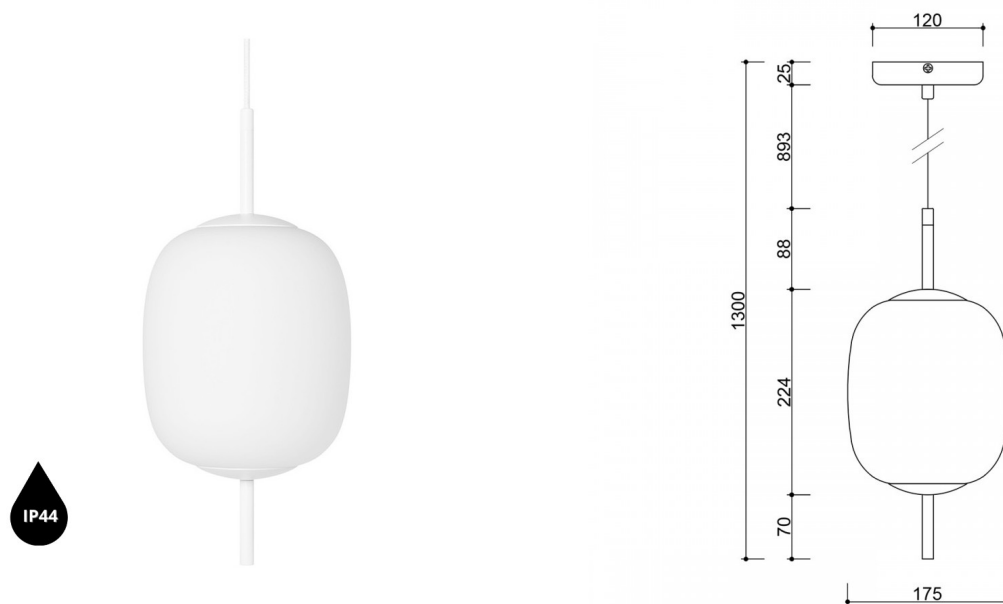

EPLI MINI lampada a sospensione da soffitto bianca IP44

<https://ummo-lighting.it/it/epli-mini/7471-epli-mini-lampada-a-sospensione-da-soffitto-bianca-ip44-5906733726406.html>

Prezzo: **224,15 €** lordo

Produttore: **UMMO Lighting**

Codice prodotto: **EM0111PS0**

EAN: **5906733726406**

Descrizione

Descrizione del design

EPLI MINI è una lampada a sospensione minimalista dal carattere sottilmente giapponese. La sua forma unica ricorda una lanterna di carta: leggera, organica e armoniosa. Il diffusore in vetro bianco latte ha una forma delicatamente curva, che contrasta con i semplici accenti verticali sotto forma di manicotti superiori e inferiori.

Componenti e funzionalità della lampada

La lampada è composta da un paralume arrotondato in vetro bianco latte con un diametro di 17,5 cm e un'altezza di 22,4 cm. La sua forma morbida

e la finitura satinata diffondono sottilmente la luce, creando un bagliore piacevole e uniforme. Questa luce non è abbagliante: avvolge lo spazio, creando un'atmosfera di calma e tranquillità.

La lampada è sospesa da un cavo intrecciato in poliestere di 89,3 cm di lunghezza, che - compreso il paralume - dà un'altezza massima complessiva di 130 cm. La cornice a soffitto, con un diametro di 12 cm, garantisce un fissaggio stabile ed esteticamente gradevole e una composizione complessiva coerente.