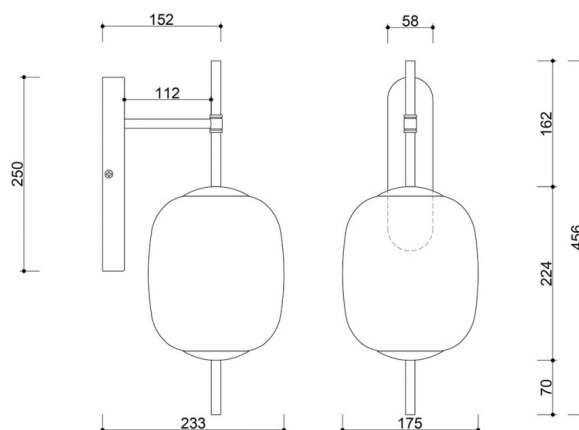

EPLI MINI W lampada da parete / applique da parete bianca IP44

<https://ummo-lighting.it/it/epli-mini/7472-epli-mini-w-lampada-da-parete-applique-da-parete-bianca-ip44-5906733726420.html>

Prezzo: **224,15 €** lordo

Produttore: **UMMO Lighting**

Codice prodotto: **EMK110S0**

EAN: **5906733726420**

Descrizione

Descrizione del design

La lampada da parete EPLI MINI W è un'elegante variazione delle forme classiche, che si inserisce nel design moderno con un tocco di sottile minimalismo. La sua silhouette snella e grafica si basa su un'armoniosa combinazione di vetro bianco latte e dettagli in metallo nero. La collezione EPLI si ispira alla forma di una capsula: arrotondata, morbida eppure definita con precisione. Il paralume, a forma di sfera leggermente appiattita, è avvolto dall'alto e dal basso da barre verticali che conferiscono alla lampada chiarezza e carattere. È una lampada che funge sia da sottile accento che da forte elemento nella composizione degli interni.

Componenti e funzionalità della lampada

EPLI MINI W è costituita da un diffusore in vetro bianco latte con un diametro di 17,5 cm e un'altezza di 22,4 cm, montato su una struttura verticale in metallo verniciato a polvere in bianco o nero. La lampada è fissata alla parete con una staffa allungata, anch'essa in texture bianca o nera, che stabilizza la forma e ne completa la purezza geometrica.