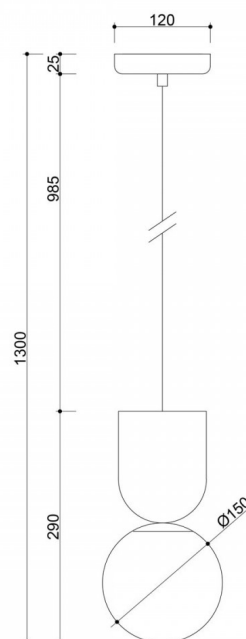

LUOTI lampada a sospensione da soffitto nera IP44

<https://ummo-lighting.it/it/luoti/7473-luoti-lampada-a-sospensione-da-soffitto-nera-ip44-5906733726444.html>

Prezzo: **809,00 zł** lordo

Produttore: **UMMO Lighting**

Codice prodotto: **LUA122PS0**

EAN: **5906733726444**

Descrizione

Descrizione del design

Luoti è l'essenza del design minimalista racchiusa in due forme: una sfera e una coppa rovesciata. Il design si basa su un contrasto semplice ma espressivo: una sfera leggera e bianca di vetro delicato è sospesa appena sotto un elemento metallico più massiccio a forma di coppa rovesciata. La lampada sembra essere delicatamente in equilibrio sul filo della gravità: semplice, ma non scontato. Questa "rotazione" visiva rispetto a una lampada da tavolo della stessa serie conferisce all'insieme un senso di movimento, nonostante la sua forma statica. Il carattere geometrico e grafico della lampada Luoti si adatta perfettamente all'estetico degli interni moderni e consapevoli.

Componenti e funzionalità della lampada

La lampada Luoti è costituita da un corpo in metallo verniciato a polvere e da un paralume in vetro con finitura lattiginosa. La delicata sfera (Ø15 cm) contrasta con il solido corpo cilindrico, creando un duo coeso e moderno. Il tutto è sospeso da un cavo intrecciato in poliestere (98,5 cm). La sorgente luminosa è una lampadina LED intercambiabile con attacco G9 (max 12W), che consente di regolare facilmente l'intensità dell'illuminazione