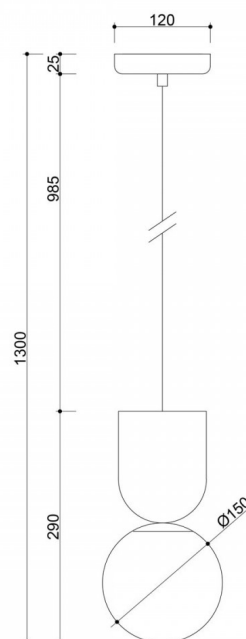

LUOTI lampada a sospensione da soffitto bianca IP44

<https://ummo-lighting.it/it/luoti/7474-luoti-lampada-a-sospensione-da-soffitto-bianca-ip44-5906733726437.html>

Prezzo: **809,00 zł** lordo

Produttore: **UMMO Lighting**

Codice prodotto: **LUA111PS0**

EAN: **5906733726437**

Descrizione

Descrizione del design

Luoti è l'essenza del design minimalista racchiusa in due forme: una sfera e una coppa rovesciata. Il design si basa su un contrasto semplice ma espressivo: una sfera leggera e bianca di vetro delicato è sospesa appena sotto un elemento metallico più massiccio a forma di coppa rovesciata. La lampada sembra essere delicatamente in equilibrio sul filo della gravità: semplice, ma non scontato. Questa "rotazione" visiva rispetto a una lampada da tavolo della stessa serie conferisce all'insieme un senso di movimento, nonostante la sua forma statica. Il carattere geometrico e grafico della lampada Luoti si adatta perfettamente all'estetica degli interni moderni e consapevoli.

Componenti e funzionalità della lampada

La lampada Luoti è costituita da un corpo in metallo verniciato a polvere e da un paralume in vetro con finitura lattiginosa. La delicata sfera (Ø15 cm) contrasta con il solido corpo cilindrico, creando un duo coeso e moderno. Il tutto è sospeso da un cavo intrecciato in poliestere (98,5 cm). La sorgente luminosa è una lampadina LED intercambiabile con attacco a vite G9 (max 12W), che consente di regolare facilmente l'intensità