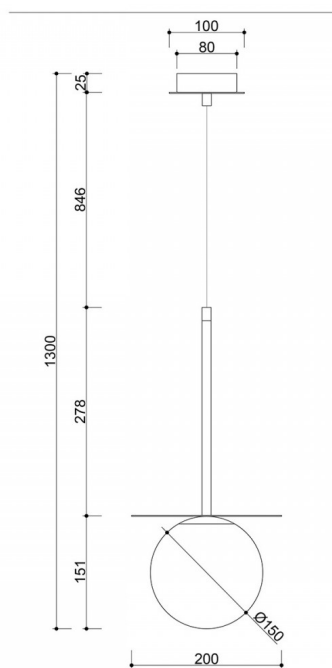

## BORRA B lampada a sospensione da soffitto bianca con ottone IP44

<https://ummo-lighting.it/it/borra/7475-borra-b-lampada-a-sospensione-da-soffitto-bianca-con-ottone-ip44-5906733726468.html>

Prezzo: **260,73 €** lordo

## Componenti e funzionalità della lampada

L'elemento centrale della composizione è un paralume in vetro bianco latte con un diametro di 15 cm. Diffonde delicatamente la luce, creando un bagliore piacevole e uniforme. Il paralume è incastonato su un disco di ottone del diametro di 20 cm, che non solo arricchisce la forma visivamente, ma dirige la luce verso il basso e ai lati.

L'insieme è completato da una testata di 8 cm di diametro con un dettaglio decorativo in ottone (Ø10 cm) e da un cavo intrecciato in poliestere lungo 84,6 cm. L'altezza massima della lampada è di 130 cm, il che la rende ideale per essere montata sopra un tavolo, un piano d'appoggio o in uno spazio aperto.