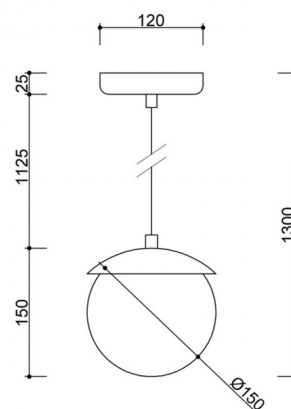

KUUL F lampada a sospensione da soffitto nera IP44

<https://ummo-lighting.it/it/kuul/7478-kuul-f-lampada-a-sospensione-da-soffitto-nera-ip44-5906733726505.html>

Prezzo: **163,17 €** lordo

Produttore: **UMMO Lighting**

Codice prodotto: **KLF122PS0**

EAN: **5906733726505**

Descrizione

Descrizione del design

KUUL F è la più piccola delle lampade a sospensione della collezione KUUL, compatta ma piena di carattere. La sua forma si ispira agli stessi principi che contraddistinguono la serie: una sfera minimalista di vetro bianco latte, una sospensione semplice e dettagli curati. Nonostante le dimensioni ridotte, la lampada mantiene la sua presenza scultorea e la sua morbidezza visiva.

È un apparecchio che funziona bene come fonte di luce spot, ad esempio accanto a un letto, sopra un tavolino o in una fila ritmica sopra un'isola della cucina. Disponibile nei colori nero (RAL 9005), bianco (RAL 9003) e bordeaux (RAL 3004), offre la possibilità di abbinarsi a una varietà di interni e stili, dal minimalismo giapponese a quello scandinavo, fino a composizioni più appariscenti.

Componenti e funzionalità della lampada

La lampada KUUL F è composta da un unico paralume di vetro di 15 cm di diametro, realizzato in vetro bianco latte, che diffonde delicatamente la