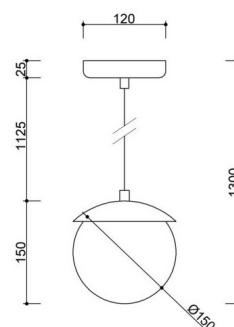

Prezzo: **163,17 €** lordo

Produttore: **UMMO Lighting**

Codice prodotto: **KLF141PS0**

EAN: **5906733726499**

Descrizione

Descrizione del design

KUUL F è la più piccola delle lampade a sospensione della collezione KUUL, compatta ma piena di carattere. La sua forma si ispira agli stessi principi che contraddistinguono la serie: una sfera minimalista di vetro bianco latte, una sospensione semplice e dettagli curati. Nonostante le dimensioni ridotte, la lampada mantiene la sua presenza scultorea e la sua morbidezza visiva.

È un apparecchio che funziona bene come fonte di luce spot, ad esempio accanto a un letto, sopra un tavolino o in una fila ritmica sopra un'isola della cucina. Disponibile nei colori nero (RAL 9005), bianco (RAL 9003) e bordeaux (RAL 3004), offre la possibilità di abbinarsi a una varietà di interni e stili, dal minimalismo giapponese a quello scandinavo, fino a composizioni più appariscenti.

Componenti e funzionalità della lampada

La lampada KUUL F è composta da un unico paralume di vetro di 15 cm di diametro, realizzato in vetro bianco latte, che diffonde delicatamente la