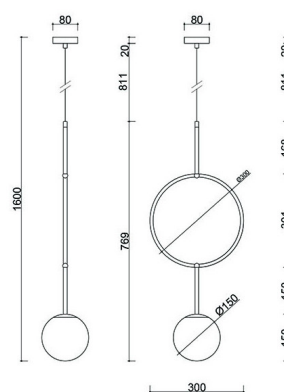

ISUULLA A lampada a sospensione da soffitto nera IP44

<https://ummo-lighting.it/it/isuulla/7486-isuulla-a-lampada-a-sospensione-da-soffitto-nera-ip44-5906733726574.html>

Prezzo: **255,85 €** lordo

Produttore: **UMMO Lighting**

Codice prodotto: **ISA122PS0**

EAN: **5906733726574**

Descrizione

Illuminare come un gioiello: la collezione di lampade ISUULLA. I delicati paralumi in vetro bianco-latte sospesi su cerchi di metallo assomigliano a squisiti orecchini. La forma insolita rende gli apparecchi accattivanti fin dal primo istante. Grazie alle loro sorgenti luminose LED sostituibili, risparmiano energia e garantiscono un uso prolungato. La collezione ISUULLA piacerà sicuramente agli amanti dello stile giapponese e a chiunque cerchi un'estetica moderna. ISUULLA in finlandese significa "magnifico"... ovviamente una scelta eccellente per la vostra casa!