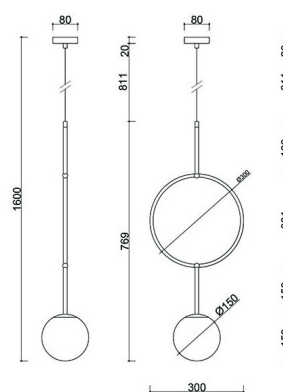

ISUULLA A lampada a sospensione da soffitto di colore bianco IP44

<https://ummo-lighting.it/it/isuulla/7487-isuulla-a-lampada-a-sospensione-da-soffitto-di-colore-bianco-ip44-5906733726567.html>

Prezzo: **255,85 €** lordo

Informazioni tecniche

Sorgente luminosa inclusa	Non
Tipo di flettatura	LED G9
Tensione d'ingresso	220-240V
Potenza massima dell'apparecchio	1 x 12W
Grado IP	IP44
Lunghezza del cavo	80 cm
Larghezza	30 cm
Altezza	160 cm
Profondità	15 cm
Diametro della griglia a soffitto	8 cm
Materiale da costruzione	metallo / vetro
Colori	bianco (bianco segnale RAL 9003)
Colore del cavo	bianco
Tipo di treccia	poliestere
Diametro del paralume	15 cm
Colore del telaio	bianco
Dimmerabile	sì
Garanzia	24 mesi
Commenti aggiuntivi	prodotto fatto a mano su ordinazione
Tipo / applicazione	lampada da soffitto, lampada a sospensione