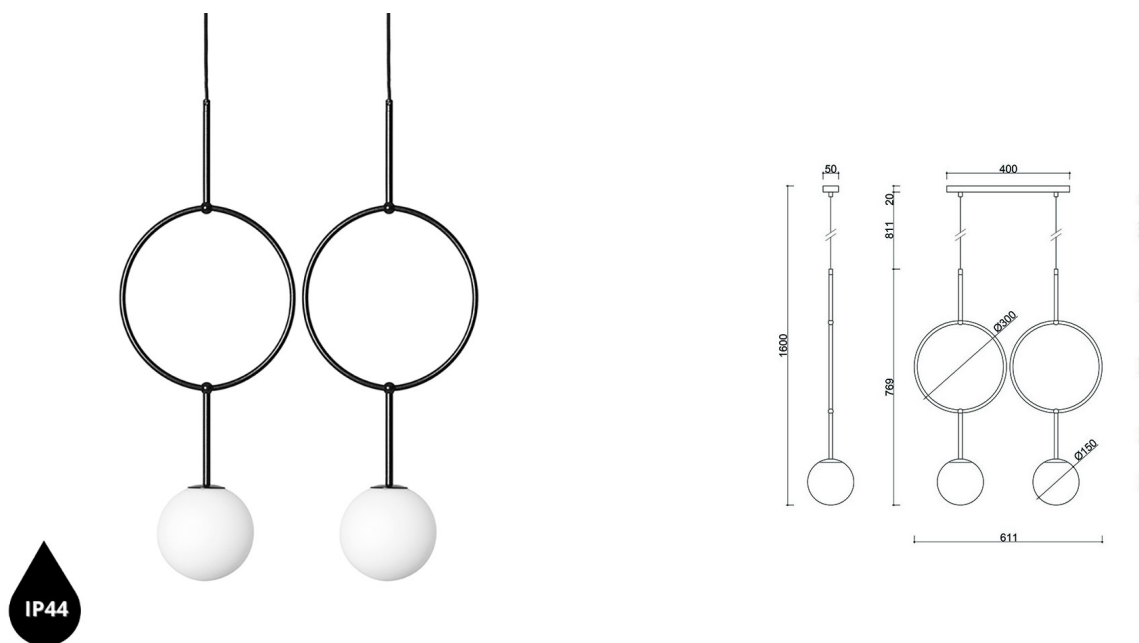

ISUULLA B lampada da soffitto doppia nera IP44

<https://ummo-lighting.it/it/isuulla/7488-isuulla-b-lampada-da-soffitto-doppia-nera-ip44-5906733726598.html>

Prezzo: **377,81 €** lordo

Produttore: **UMMO Lighting**

Codice prodotto: **ISB222PS0**

EAN: **5906733726598**

Descrizione

Illuminare come un gioiello: la collezione di lampade ISUULLA. I delicati paralumi in vetro bianco-latte sospesi su cerchi di metallo assomigliano a squisiti orecchini. La forma insolita rende gli apparecchi accattivanti fin dal primo istante. Grazie alle loro sorgenti luminose LED sostituibili, risparmiano energia e garantiscono un uso prolungato. La collezione ISUULLA piacerà sicuramente agli amanti dello stile giapponese e a chiunque cerchi un'estetica moderna. ISUULLA in finlandese significa "magnifico"... ovviamente una scelta eccellente per la vostra casa!

Informazioni tecniche

Sorgente luminosa inclusa	Non
Tipo di flettatura	LED G9
Tensione d'ingresso	220-240V
Potenza massima dell'apparecchio	2 x 12W
Grado IP	IP44
Lunghezza del cavo	80 cm
Larghezza	60 cm
Altezza	160 cm
Profondità	15 cm
Dimensioni della guida a soffitto lunghezza x larghezza	40 cm x 5 cm
Materiale da costruzione	metallo / vetro
Colori	nero (Jet Black RAL 9005)
Colore del cavo	nero
Tipo di treccia	poliestere
Colore della tonalità	bianco
Diametro del paralume	15 cm
Colore del telaio	nero
Dimmerabile	sì
Garanzia	24 mesi
Commenti aggiuntivi	prodotto fatto a mano su ordinazione
Tipo / applicazione	lampada da soffitto, lampada a sospensione