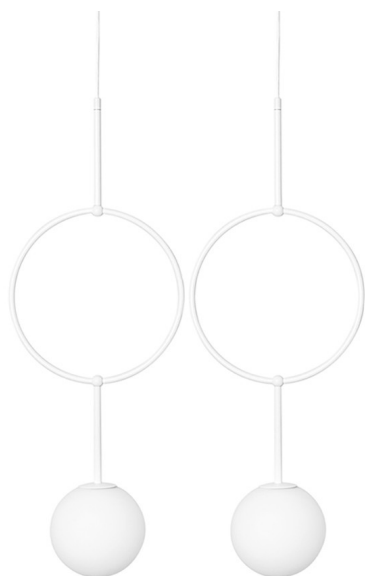

ISUULLA B lampada da soffitto doppia bianca IP44

<https://ummo-lighting.it/it/isuulla/7489-isuulla-b-lampada-da-soffitto-doppia-bianca-ip44-5906733726581.html>

Prezzo: **377,81 €** lordo

Produttore: **UMMO Lighting**

Codice prodotto: **ISB211PS0**

EAN: **5906733726581**

Descrizione

Illuminare come un gioiello: la collezione di lampade ISUULLA. I delicati paralumi in vetro bianco-latte sospesi su cerchi di metallo assomigliano a squisiti orecchini. La forma insolita rende gli apparecchi accattivanti fin dal primo istante. Grazie alle loro sorgenti luminose LED sostituibili, risparmiano energia e garantiscono un uso prolungato. La collezione ISUULLA piacerà sicuramente agli amanti dello stile giapponese e a chiunque cerchi un'estetica moderna. ISUULLA in finlandese significa "magnifico"... ovviamente una scelta eccellente per la vostra casa!

Informazioni tecniche

Sorgente luminosa inclusa	Non
Tipo di flettatura	LED G9
Tensione d'ingresso	220-240V
Potenza massima dell'apparecchio	2 x 12W
Grado IP	IP44
Lunghezza del cavo	80 cm
Larghezza	60 cm
Altezza	160 cm
Profondità	15 cm
Dimensioni della guida a soffitto lunghezza x larghezza	40 cm x 5 cm
Materiale da costruzione	metallo / vetro
Colori	bianco (bianco segnale RAL 9003)
Colore del cavo	bianco
Tipo di treccia	poliestere
Colore della tonalità	bianco
Diametro del paralume	15 cm
Colore del telaio	bianco
Dimmerabile	sì
Garanzia	24 mesi
Commenti aggiuntivi	prodotto fatto a mano su ordinazione
Tipo / applicazione	lampada da soffitto, lampada a sospensione