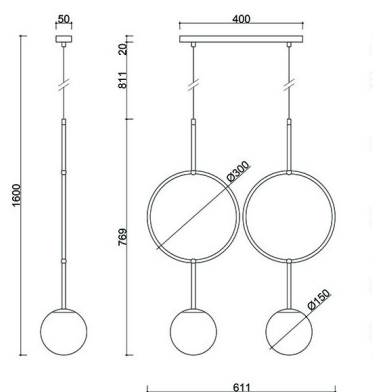

ISUULLA B lampada da soffitto doppia bianca IP44

<https://ummo-lighting.it/it/isuulla/7489-isuulla-b-lampada-da-soffitto-doppia-bianca-ip44-5906733726581.html>

Prezzo: **377,81 €** lordo

Produttore: **UMMO Lighting**

Informazioni tecniche

Sorgente luminosa inclusa	Non
Tipo di flettatura	LED G9
Tensione d'ingresso	220-240V
Potenza massima dell'apparecchio	2 x 12W
Grado IP	IP44
Lunghezza del cavo	80 cm
Larghezza	60 cm
Altezza	160 cm
Profondità	15 cm
Dimensioni della guida a soffitto lunghezza x larghezza	40 cm x 5 cm
Materiale da costruzione	metallo / vetro
Colori	bianco (bianco segnale RAL 9003)
Colore del cavo	bianco
Tipo di treccia	poliestere
Colore della tonalità	bianco
Diametro del paralume	15 cm
Colore del telaio	bianco
Dimmerabile	sì
Garanzia	24 mesi
Commenti aggiuntivi	prodotto fatto a mano su ordinazione
Tipo / applicazione	lampada da soffitto, lampada a sospensione