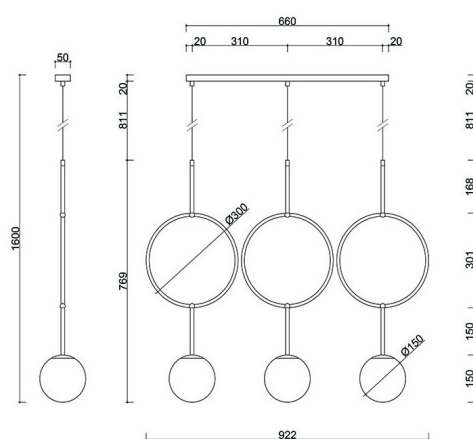

ISUULLA C lampada da soffitto tripla bianca

<https://ummo-lighting.it/it/isuulla/7490-isuulla-c-lampada-da-soffitto-tripla-bianca-5906733726604.html>

Prezzo: **499,76 €** lordo

Produttore: **UMMO Lighting**

Informazioni tecniche

Sorgente luminosa inclusa	Non
Tipo di flettatura	LED G9
Tensione d'ingresso	220-240V
Potenza massima dell'apparecchio	3 x 12W
Grado IP	IP44
Lunghezza del cavo	80 cm
Larghezza	90 cm
Altezza	160 cm
Profondità	16,5 cm
Dimensioni della guida a soffitto lunghezza x larghezza	60 cm x 5 cm
Materiale da costruzione	metallo / vetro
Colori	bianco (bianco segnale RAL 9003)
Colore del cavo	bianco
Tipo di treccia	poliestere
Colore della tonalità	bianco
Diametro del paralume	15 cm
Colore del telaio	bianco
Dimmerabile	sì
Garanzia	24 mesi
Commenti aggiuntivi	prodotto fatto a mano su ordinazione
Tipo / applicazione	lampada da soffitto, lampada a sospensione