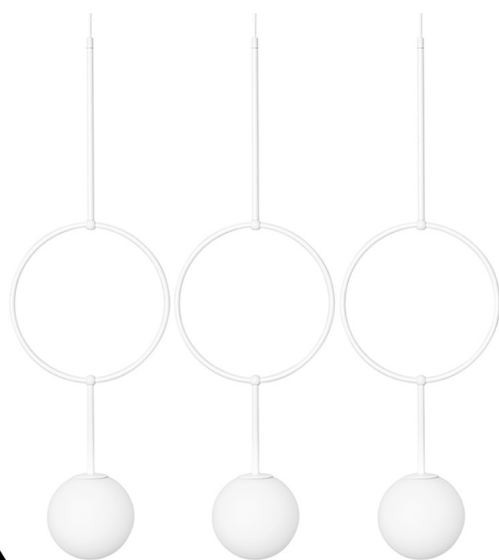

ISUULLA C lampada da soffitto tripla bianca

<https://ummo-lighting.it/it/isuulla/7490-isuulla-c-lampada-da-soffitto-tripla-bianca-5906733726604.html>

Prezzo: **499,76 €** lordo

Produttore: **UMMO Lighting**

Codice prodotto: **ISC311PS0**

EAN: **5906733726604**

Descrizione

Illuminare come un gioiello: la collezione di lampade ISUULLA. I delicati paralumi in vetro bianco-latte sospesi su cerchi di metallo assomigliano a squisiti orecchini. La forma insolita rende gli apparecchi accattivanti fin dal primo istante. Grazie alle loro sorgenti luminose LED sostituibili, risparmiano energia e garantiscono un uso prolungato. La collezione ISUULLA piacerà sicuramente agli amanti dello stile giapponese e a chiunque cerchi un'estetica moderna. ISUULLA in finlandese significa "magnifico"... ovviamente una scelta eccellente per la vostra casa!

Informazioni tecniche

Sorgente luminosa inclusa	Non
Tipo di flettatura	LED G9
Tensione d'ingresso	220-240V
Potenza massima dell'apparecchio	3 x 12W
Grado IP	IP44
Lunghezza del cavo	80 cm
Larghezza	90 cm
Altezza	160 cm
Profondità	16,5 cm
Dimensioni della guida a soffitto lunghezza x larghezza	60 cm x 5 cm
Materiale da costruzione	metallo / vetro
Colori	bianco (bianco segnale RAL 9003)
Colore del cavo	bianco
Tipo di treccia	poliestere
Colore della tonalità	bianco
Diametro del paralume	15 cm
Colore del telaio	bianco
Dimmerabile	sì
Garanzia	24 mesi
Commenti aggiuntivi	prodotto fatto a mano su ordinazione
Tipo / applicazione	lampada da soffitto, lampada a sospensione