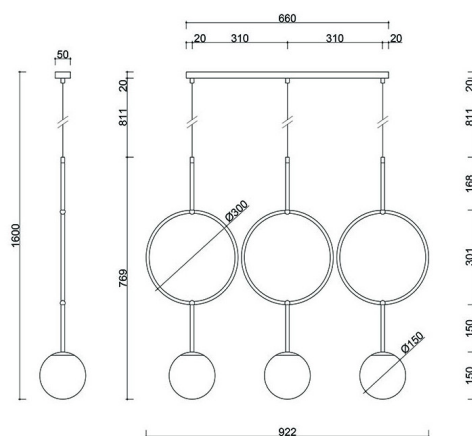

ISUULLA C lampada da soffitto tripla nera IP44

<https://ummo-lighting.it/itsuulla/7491-itsuulla-c-lampada-da-soffitto-tripla-nera-ip44-5906733726611.html>

Prezzo: **499,76 €** lordo

Produttore: **UMMO Lighting**

Codice prodotto: **ISC322PS0**

EAN: **5906733726611**

Descrizione

Illuminare come un gioiello: la collezione di lampade ISUULLA. I delicati paralumi in vetro bianco-latte sospesi su cerchi di metallo assomigliano a squisiti orecchini. La forma insolita rende gli apparecchi accattivanti fin dal primo istante. Grazie alle loro sorgenti luminose LED sostituibili, risparmiano energia e garantiscono un uso prolungato. La collezione ISUULLA piacerà sicuramente agli amanti dello stile giapponese e a chiunque cerchi un'estetica moderna. ISUULLA in finlandese significa "magnifico"... ovviamente una scelta eccellente per la vostra casa!