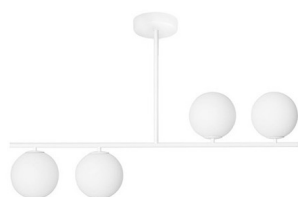

SUGURI Una lampada da soffitto bianca di dimensioni S

<https://ummo-lighting.it/it/suguri/7492-suguri-una-lampada-da-soffitto-bianca-di-dimensioni-s-5906733726628.html>

S

Prezzo: **529,03 €** lordo

Produttore: **UMMO Lighting**

Codice prodotto: **SGA111RS3**

EAN: **5906733726628**

Descrizione

A camminare sul filo del rasoio sono le lampade della collezione SUGURI, nate dalla collaborazione tra il marchio UMMO e lo studio SALAK. Le lampade a sospensione di questa serie si basano su una struttura metallica su cui sono cresciute sfere di vetro bianco latte. Suguri in giapponese significa ribes. È stato il ramo con questo frutto a ispirare il design della collezione. Gli apparecchi sono disponibili nei versatili colori bianco e nero in un massimo di quattro varianti: sorgenti luminose singole, doppie, triple o quaduple. Scegliete le lampade della collezione SUGURI e vedrete la vostra casa fiorire di luce elegante.

Informazioni tecniche

Sorgente luminosa inclusa	Non
Tipo di flettatura	LED G9
Tensione d'ingresso	220-240V
Potenza massima dell'apparecchio	4 x 12W
Grado IP	IP44
Larghezza	90 cm
Altezza	52 cm
Profondità	15 cm
Diametro della griglia a soffitto	12 cm
Materiale da costruzione	metallo / vetro
Colori	bianco (bianco segnale RAL 9003)
Diametro del paralume	15 cm
Dimmerabile	sì
Garanzia	24 mesi
Commenti aggiuntivi	prodotto fatto a mano su ordinazione
Tipo / applicazione	lampada da soffitto, lampada a sospensione