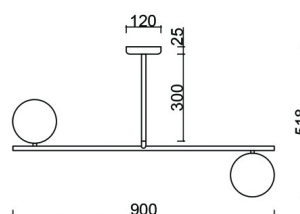

SUGURI Una lampada da soffitto bianca di dimensioni S

<https://ummo-lighting.it/it/suguri/7492-suguri-una-lampada-da-soffitto-bianca-di-dimensioni-s-5906733726628.html>

S

Prezzo: **529,03 €** lordo

Produttore: **UMMO Lighting**

Informazioni tecniche

Sorgente luminosa inclusa	Non
Tipo di flettatura	LED G9
Tensione d'ingresso	220-240V
Potenza massima dell'apparecchio	4 x 12W
Grado IP	IP44
Larghezza	90 cm
Altezza	52 cm
Profondità	15 cm
Diametro della griglia a soffitto	12 cm
Materiale da costruzione	metallo / vetro
Colori	bianco (bianco segnale RAL 9003)
Diametro del paralume	15 cm
Dimmerabile	sì
Garanzia	24 mesi
Commenti aggiuntivi	prodotto fatto a mano su ordinazione
Tipo / applicazione	lampada da soffitto, lampada a sospensione