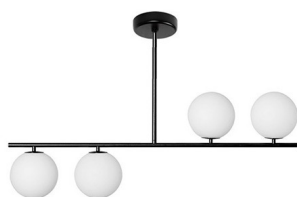

SUGURI Una lampada da soffitto nera di dimensioni S

<https://ummo-lighting.it/it/suguri/7493-suguri-una-lampada-da-soffitto-nera-di-dimensioni-s-5906733726635.html>

**S**

Prezzo: **529,03 €** lordo

Produttore: **UMMO Lighting**

Codice prodotto: **SGA122RS3**

EAN: **5906733726635**

Descrizione

A camminare sul filo del rasoio sono le lampade della collezione SUGURI, nate dalla collaborazione tra il marchio UMMO e lo studio SALAK. Le lampade a sospensione di questa serie si basano su una struttura metallica su cui sono cresciute sfere di vetro bianco latte. Suguri in giapponese significa ribes. È stato il ramo con questo frutto a ispirare il design della collezione. Gli apparecchi sono disponibili nei versatili colori bianco e nero in un massimo di quattro varianti: sorgenti luminose singole, doppie, triple o quaduple. Scegliete le lampade della collezione SUGURI e vedrete la vostra casa fiorire di luce elegante.

Informazioni tecniche

Sorgente luminosa inclusa	Non
Tipo di flettatura	LED G9
Tensione d'ingresso	220-240V
Potenza massima dell'apparecchio	4 x 12W
Grado IP	IP44
Larghezza	90 cm
Altezza	52 cm
Profondità	15 cm
Diametro della griglia a soffitto	12 cm
Materiale da costruzione	metallo / vetro
Diametro del paralume	15 cm
Dimmerabile	sì
Garanzia	24 mesi
Commenti aggiuntivi	prodotto fatto a mano su ordinazione
Tipo / applicazione	lampada da soffitto, lampada a sospensione