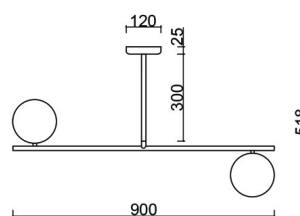

SUGURI Una lampada da soffitto nera di dimensioni S

<https://ummo-lighting.it/it/suguri/7493-suguri-una-lampada-da-soffitto-nera-di-dimensioni-s-5906733726635.html>

**S**

Prezzo: **529,03 €** lordo

Produttore: **UMMO Lighting**

Informazioni tecniche

Sorgente luminosa inclusa	Non
Tipo di flettatura	LED G9
Tensione d'ingresso	220-240V
Potenza massima dell'apparecchio	4 x 12W
Grado IP	IP44
Larghezza	90 cm
Altezza	52 cm
Profondità	15 cm
Diametro della griglia a soffitto	12 cm
Materiale da costruzione	metallo / vetro
Diametro del paralume	15 cm
Dimmerabile	sì
Garanzia	24 mesi
Commenti aggiuntivi	prodotto fatto a mano su ordinazione
Tipo / applicazione	lampada da soffitto, lampada a sospensione